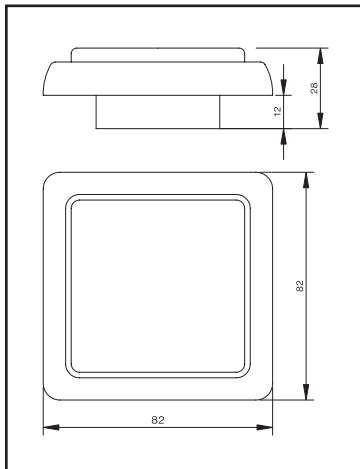

Rozmerové náčrty

Štandard DS