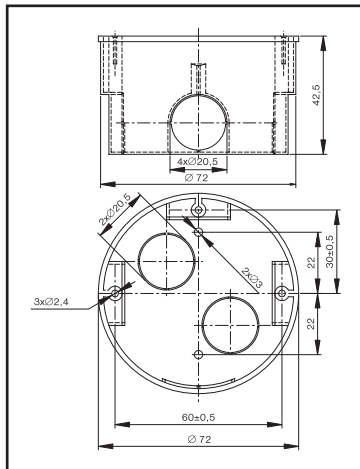

# Rozmerové náčrty

ZL2K/0-X

ZL1K/0-X

SL01-09/0-X

ZLT(D)L4(8)-X

ZLT-X

ZLTRK(P)-X

ZLT(D)L4(8)-X

# Rozmerové náčrty

**Upozornenie:** Lištové rozvody so zásuvkami a vypínačmi ŠTANDARD sa dajú realizovať s lištovými škatuľami LK 80 x 20 R, LK 80 x 20 ZZK, LK 80 x 28 R, LK 80 x 28 ZZK (lištové škatule plynké, hlboké jednonásobné aj dvojnásobné).

# Rozmerové náčrty

**Štandard DS**

**US 68**

**Plastik 5514**

**Štandard 311 X**

**VO 68**

**Plastik 3553**

**Štandard 321 X**