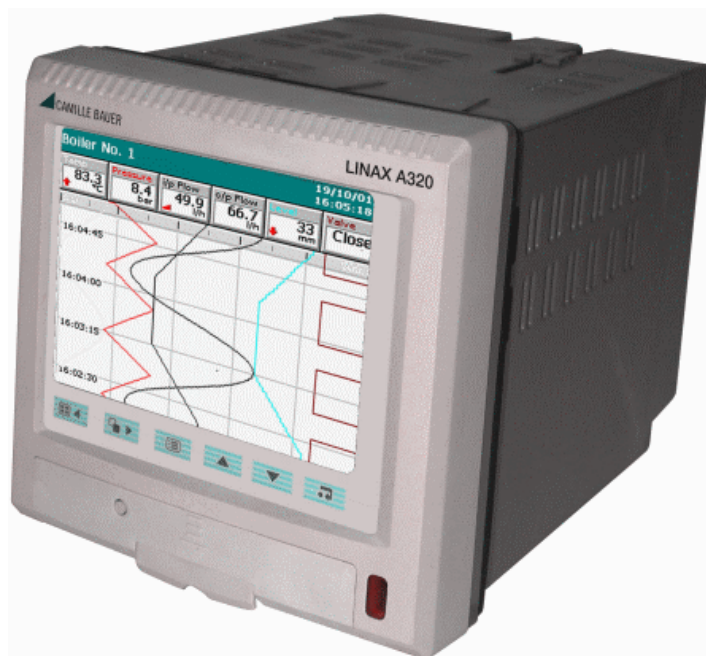

# Řada videozapisovačů LINAX A3xx

Vlastnosti	<a href="#">LINAX A310</a>	<a href="#">LINAX A320</a>	<a href="#">LINAX A330</a>
Displej	12,5 cm (5in.) LCD	14 cm (5,7in.) TFT	31 cm (12,1 in.) TFT
Tlačítka	6	dotyková - Touchscreen	8
Kanály	12	12	36
Vnitřní paměť	1Mb	8Mb	8Mb
RS 485 - komunikace	volitelná	standardně	volitelná
Ethernet - komunikace	volitelná	volitelná	standardně
Napájení pro 2-drát. přístroje	12 smyček volitelně	2 smyčky standardně 12 smyček volitelně	2 smyčky standardně 12 smyček volitelně
Sčítání	12 volitelně	12 standardně	72 standardně
Procesní alarmy	24	24	144
Procesní skupiny	2	2	6
Matematické a logické funkce	ne	volitelně	volitelně
FDA 21 CFR PART 11	standardně	standardně	standardně
IP66 / Nema 4x	standardně	standardně	standardně