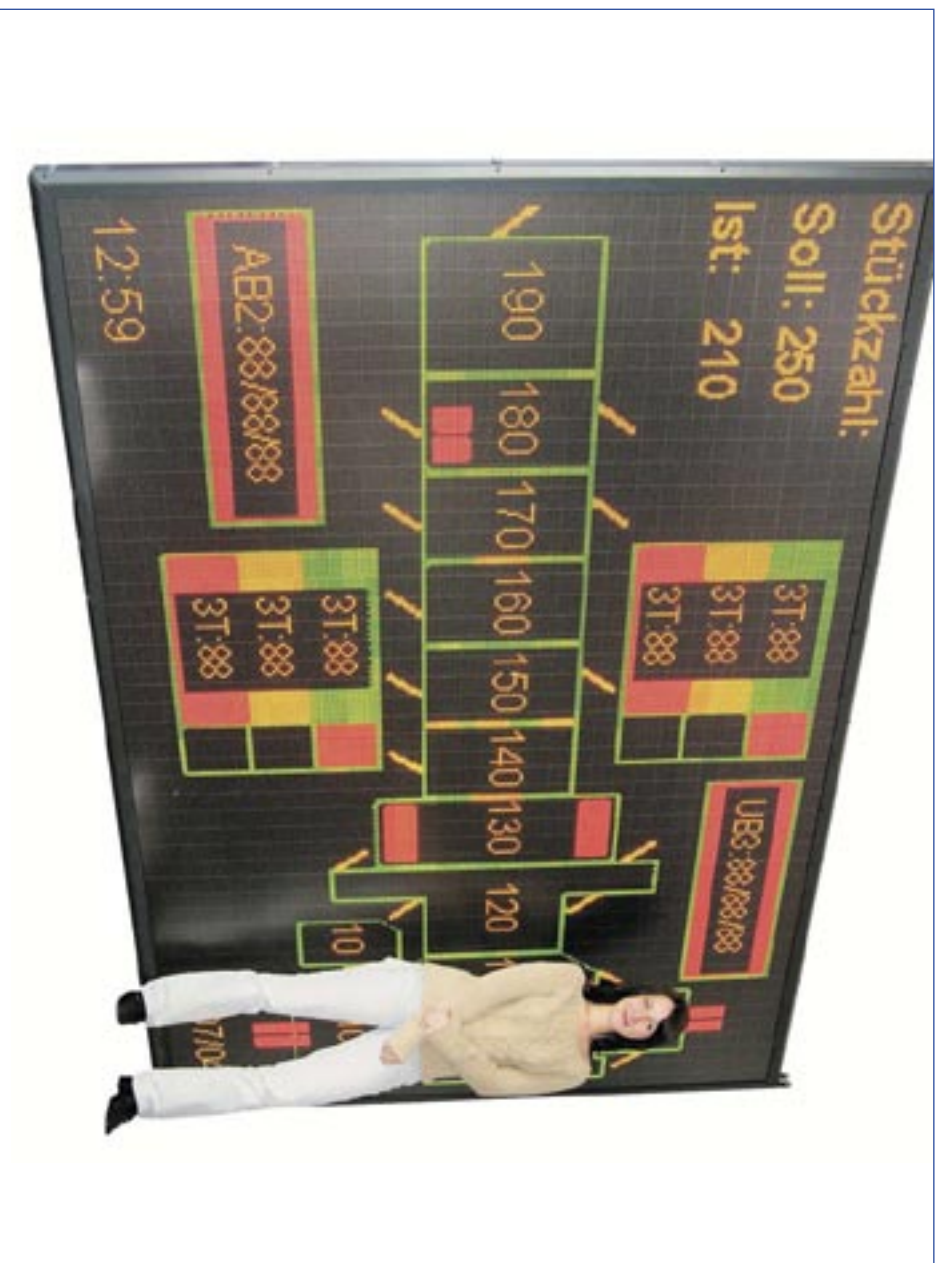

Pohled:

jednostranný

Velikost pouzdra:

3059 x 2020 x 87 mm (š x v x h)

Grafický velký zobrazovač

migra MC5 3 x 2 m

Rozlišení:

384 x 256 bodů

Velikost bodu:

5 mm

Barva:

červená, zelená a žlutá

Pohled:

jednostranný

Velikost pouzdra:

3059 x 2020 x 87 mm (š x v x h)

Grafický velký zobrazovač

migra MC5 3 x 2 m

Rozlišení:

384 x 256 bodů

Velikost bodu:

5 mm

Barva:

červená, zelená a žlutá