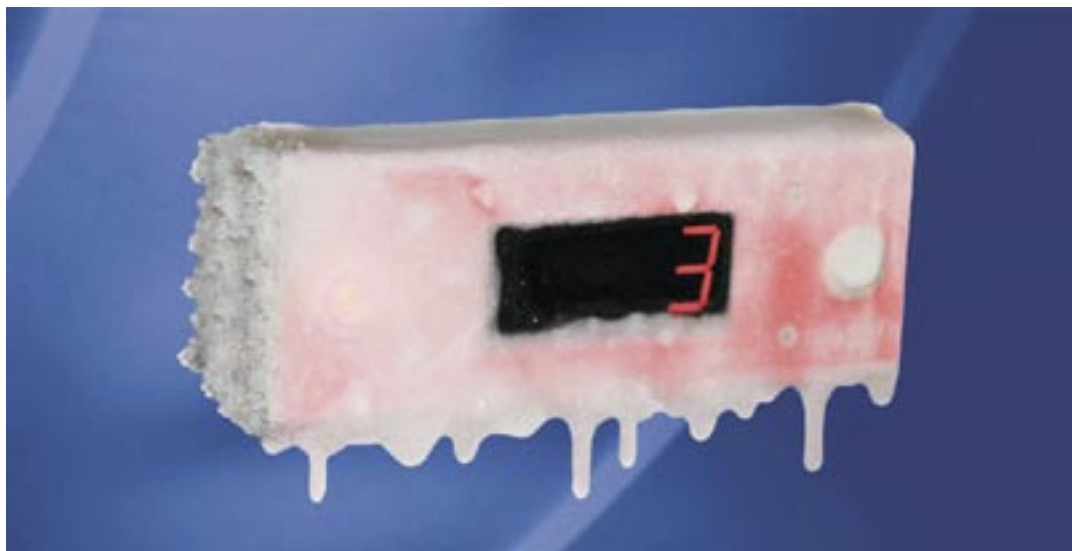

Skladování bez dokladů

mipick R321 ICE

Robustní displej *Pick-to-Light* koncipovaný pro rozšířený teplotní rozsah, např. pro mrazáky.

Výška znaků:	20 mm
Počet míst:	3
Bezpečnostní tlačítko:	kovové mechanická životnost: 1 000 000 cyklů
Rozměry pouzdra:	160 x 60 mm (š x v)

mipick R425

Robustní displej *Pick-to-Light* s 4-místným 20 mm sedmissegmentovým zobrazením, doplňkovou fóliovou klávesnicí a 4 tlačítky pro rychlou korekturu hodnot.