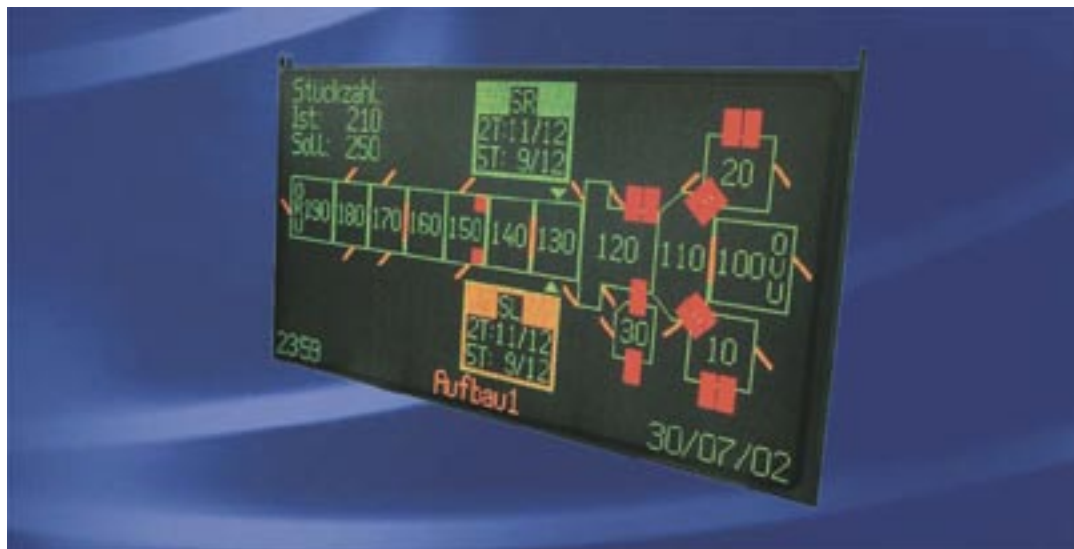

Velké grafické textové zobrazovače LED

migra MC 5

Velké zobrazovače LED pro flexibilní znázornění např. výrobních údajů nebo úseků výroby s aktuálními informacemi o stavu.

The image shows a large LED display with a black background and yellow and red text. It displays a table for 'Produktion Halle 1' with columns for 'Linie', 'Soll', 'Ist', and 'Ausschuss'. The table has 5 rows of data. Below the table, it shows '15:00 Meisterbesprechung' and '12:00'.

Velké grafické textové zobrazovače LED

migan/migra MC 5

Velké zobrazovače LED s numerickým a alfanumerickým/grafickým displejem pro zákaznickou vizualizaci výrobních údajů.

Velikost znaků numerického displeje:

červená, zelená a žlutá

Velikost pouzdra:

2047 x 1300 x 87 mm (š x v x h)

Velké grafické textové zobrazovače LED

migra SC/MC 5

Velké zobrazovače LED pro zákaznickou vizualizaci výrobních údajů.

Díky dvoustrannému provedení je možné zobrazovače montovat do středu hal.

Velké grafické textové zobrazovače LED

migra SC 5

Velké zobrazovače s displejem pro venkovní použití.

Rozlišení:	64 x 112 bodů
Velikost bodu:	5 mm
Barva:	červená
Jas:	automaticky nastavitelný prostřednictvím jasového sensoru
Stupeň krytí:	IP65
Velikost pouzdra:	620 x 1080 x 87 mm (š x v x h)