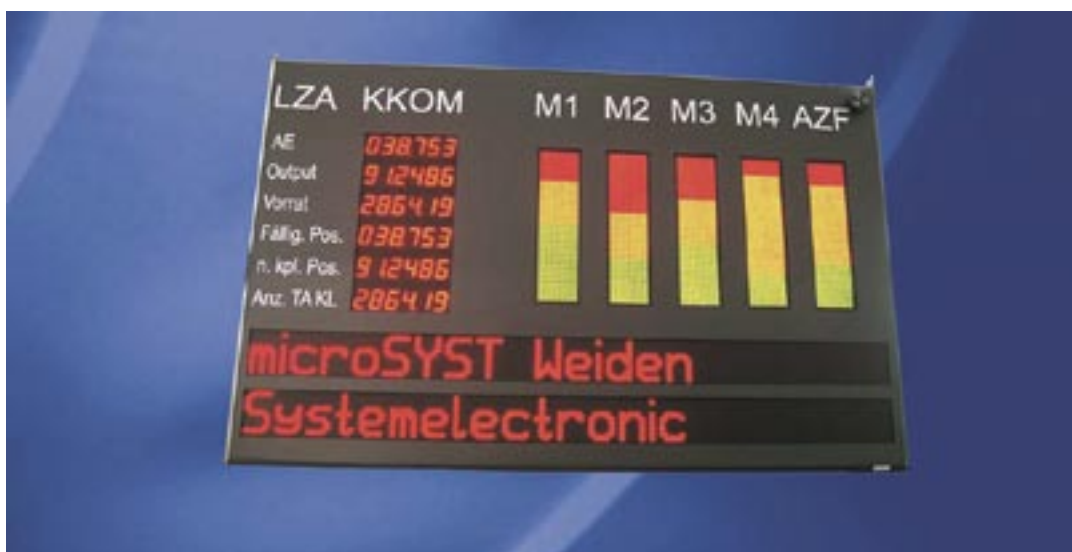

Velké grafické textové zobrazovače LED

migra MC 5

Velké zobrazovače LED pro flexibilní znázornění např. výrobních údajů nebo úseků výroby s aktuálními informacemi o stavu.

The image shows a large LED display with a black background and yellow and red text. It displays a table for 'Produktion Halle 1' with columns for 'Linie', 'Soll', 'Ist', and 'Ausschuss'. The table has 5 rows of data. Below the table, it shows '15:00 Meisterbesprechung' and '12:00'.

Linie	Soll	Ist	Ausschuss
1	275	123	4
2	312	201	5
3	280	140	3
4	320	215	5
5	410	275	7

15:00 Meisterbesprechung | 12:00

Rozlišení: 256 x 128 bodů (pixelů)
Velikost bodu: 5 mm
Barva: červená, zelená a žlutá
Velikost pouzdra: 2047 x 1063 x 87 mm (š x v x h)

Velké grafické textové zobrazovače LED

migan/migra MC 5

Velké zobrazovače LED s numerickým a alfanumerickým/grafickým displejem pro zákaznickou vizualizaci výrobních údajů.

Velikost znaků numerického displeje: