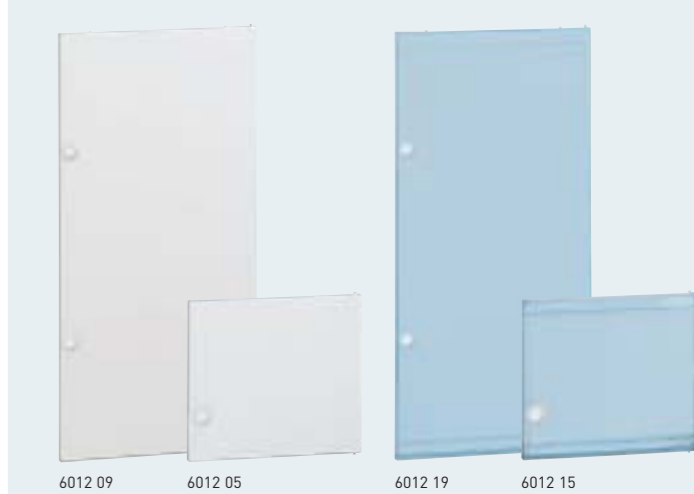

Nedbox

Dvere

Bal. Obj. číslo **Dvere na rozvodnice**

Biele dvere z polykarbonátu
1 6012 05 Dvere na rozvodnicu obj. č. 6012 00
1 6012 06 Dvere na rozvodnicu obj. č. 6012 01
1 6012 07 Dvere na rozvodnicu obj. č. 6012 02
1 6012 08 Dvere na rozvodnicu obj. č. 6012 03
1 6012 09 Dvere na rozvodnicu obj. č. 6012 04

Priehľadné dvere z polykarbonátu
1 6012 15 Dvere na rozvodnicu obj. č. 6012 00
1 6012 16 Dvere na rozvodnicu obj. č. 6012 01
1 6012 17 Dvere na rozvodnicu obj. č. 6012 02
1 6012 18 Dvere na rozvodnicu obj. č. 6012 03
1 6012 19 Dvere na rozvodnicu obj. č. 6012 04

Biele plechové dvere
1 6012 26 Dvere na rozvodnicu obj. č. 6012 01
1 6012 27 Dvere na rozvodnicu obj. č. 6012 02
1 6012 28 Dvere na rozvodnicu obj. č. 6012 03
1 6012 29 Dvere na rozvodnicu obj. č. 6012 04

Zloženie svorkovnic

Obj. č. rozvodnice	Počet modulov šírky 17,5 mm:	Počet pripojení			
		Ochranné vodiče		Neutrálné vodiče	
		1.5 - 16 mm²	1.5 - 10 mm²	1.5 - 16 mm²	1.5 - 10 mm²
6012 00	1 x 8	4	4	4	4
6012 01	1 x (12+1)	6	6	6	6
6012 02	2 x (12+1)	8	8	8^[1]	8^[1]
6012 03	3 x (12+1)	15	15	12^[1]	12^[1]
6012 04	4 x (12+1)	15	15	18^[1]	18^[1]

[1] : Na 2 svorkovniciach
[2] : Na 3 svorkovniciach