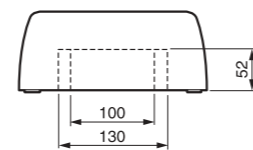

Vizuálna kontrola pripojených vodičov

Priehľadný držiak svorkovnic.

Oddelené svorkovnice v držiaku

Nezávislé pripojenie N a PE vodičov.

Praktický spôsob vedenia vodičov

Dostatok priestoru pre vodiče z každej strany.

Výklopné šasi

Lepší prístup, viac možností kabeláže.

Usporiadanie vodičov

Možnosť použitia prídavných svorkovnic IP 2 x.

Nedbox

rýchla a jednoduchá inštalácia

Nedbox prináša množstvo zlepšení

Nové rozvodnice radu Nedbox pre montáž na povrch prinášajú množstvo technických zlepšení a dizajnových prvkov. Elektroinštalatéri isto ocenia dostatok miesta pre vodiče, možnosť vyklopenia šasi a jeho osadenie prvkami mimo rozvodnicu. Koncových užívateľov príjemne prekvapí moderný dizajn a možnosť voľby priehľadných alebo bielych dverí podľa potreby.

Rad Nedbox je ponúkaný v štandardných veľkostiach: 1 x 8, 1 x 12, 2 x 12, 3 x 12 a 4 x 12 modulov.

Rozvodnice Nedbox sú vhodné pre bytové, administratívne aj obchodné priestory.

Nedbox

Rozvodnice pre montáž na povrch 8 – 48 modulov

Jednoradové

A: Izolačná základová doska
B: Svorkovnica
C: Lišta DIN
D: Vrchný alebo spodný kryt
E: Priehľadné alebo biele dvere z plastu
F: Pätky na prepájanie s inou rozvodnicou
G: Záslepka na rad s modulmi
I: Pripavenie káblov
J: Pripavenie prídavných svorkovnic

Predlisované otvory pre káblové kanály

Rozmery

	8 modulov	12 modulov
A	225	317
B	210	240
C	195	287
D	180	150
E	14	9

Viacradové

A: Izolačná základová doska
B: Svorkovnice
C: Vyberateľný rám
D: Vrchný alebo spodný kryt
E: Priehľadné alebo biele dvere z plastu
F: Pätky na prepájanie s inou rozvodnicou
G: Záslepka na rad s modulmi
H: Plechové dvere
I: Pripavenie káblov
J: Pripavenie prídavných svorkovnic

Predlisované otvory pre káblové kanály

Rozmery

	24 modulov	36 modulov	48 modulov
B	380	505	630
D	225	350	475