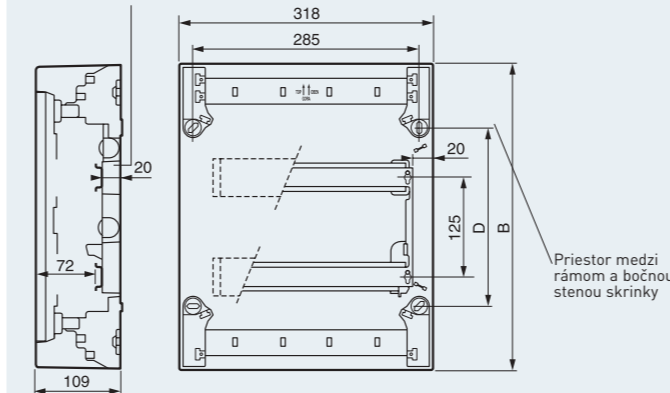

Jednoradové

A: Izolačná základová doska
B: Svorkovnica
C: Lišta DIN
D: Vrchný alebo spodný kryt
E: Priehľadné alebo biele dvere z plastu
F: Pätky na prepájanie s inou rozvodnicou
G: Záslepka na rad s modulmi
I: Pripavenie káblov
J: Pripavenie prídavných svorkovnic

Predlisované otvory pre káblové kanály

Rozmery

	8 modulov	12 modulov
A	225	317
B	210	240
C	195	287
D	180	150
E	14	9

Viacradové

A: Izolačná základová doska
B: Svorkovnice
C: Vyberateľný rám
D: Vrchný alebo spodný kryt
E: Priehľadné alebo biele dvere z plastu
F: Pätky na prepájanie s inou rozvodnicou
G: Záslepka na rad s modulmi
H: Plechové dvere
I: Pripavenie káblov
J: Pripavenie prídavných svorkovnic

Predlisované otvory pre káblové kanály

Rozmery

	24 modulov	36 modulov	48 modulov
B	380	505	630
D	225	350	475

Priestor pod lištou DIN

Nedbox

Rozvodnice pre montáž na povrch 8 – 48 modulov

IP 40 - IK 07 (s dverami)
IP 30 - IK 05 (bez dverí)