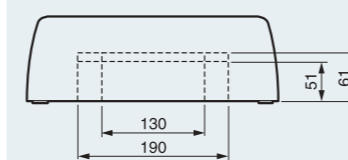

Vizuálna kontrola pripojených vodičov

Priehľadný držiak svorkovnic.

Oddelené svorkovnice v držiaku

Nezávislé pripojenie N a PE vodičov.

Praktický spôsob vedenia vodičov

Dostatok priestoru pre vodiče z každej strany.

Výklopné šasi

Lepší prístup, viac možností kabeláže.

Usporiadanie vodičov

Možnosť použitia prídavných svorkovnic IP 2 x.

Nedbox

rýchla a jednoduchá inštalácia

Nedbox prináša množstvo zlepšení

Nové rozvodnice radu Nedbox pre montáž na povrch prinášajú množstvo technických zlepšení a dizajnových prvkov. Elektroinštalatéri isto ocenia dostatok miesta pre vodiče, možnosť vyklopenia šasi a jeho osadenie prvkami mimo rozvodnicu. Koncových užívateľov príjemne prekvapí moderný dizajn a možnosť voľby priehľadných alebo bielych dverí podľa potreby.

Rad Nedbox je ponúkaný v štandardných veľkostiach: 1 x 8, 1 x 12, 2 x 12, 3 x 12 a 4 x 12 modulov.

Rozvodnice Nedbox sú vhodné pre bytové, administratívne aj obchodné priestory.

Nedbox

Rozvodnice pre montáž na povrch 8 – 48 modulov

Jednoradové

A: Izolačná základová doska
B: Svorkovnica
C: Lišta DIN
D: Vrchný alebo spodný kryt
E: Priehľadné alebo biele dvere z plastu
F: Pätky na prepájanie s inou rozvodnicou
G: Záslepka na rad s modulmi
I: Pripavenie káblov
J: Pripavenie prídavných svorkovnic

Predlisované otvory pre káblové kanály

Rozmery

	8 modulov	12 modulov
A	225	317
B	210	240
C	195	287
D	180	150
E	14	9

Viacradové

A: Izolačná základová doska
B: Svorkovnice
C: Vyberateľný rám
D: Vrchný alebo spodný kryt
E: Priehľadné alebo biele dvere z plastu
F: Pätky na prepájanie s inou rozvodnicou
G: Záslepka na rad s modulmi
H: Plechové dvere
I: Pripavenie káblov
J: Pripavenie prídavných svorkovnic

Predlisované otvory pre káblové kanály

Rozmery

	24 modulov	36 modulov	48 modulov
B	380	505	630
D	225	350	475