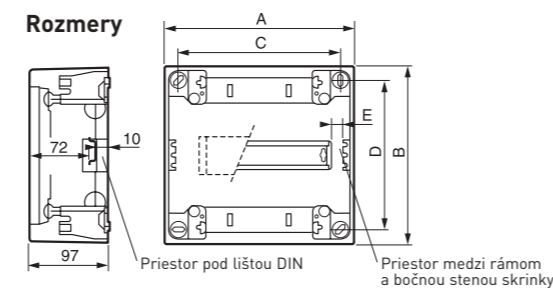

Jednoradové

A: Izolačná základová doska
B: Svorkovnica
C: Lišta DIN
D: Vrchný alebo spodný kryt
E: Priehľadné alebo biele dvere z plastu
F: Pätky na prepájanie s inou rozvodnicou
G: Záslepka na rad s modulmi
I: Pripavenie káblov
J: Pripavenie prídavných svorkovnic

Predlisované otvory pre káblové kanály

Rozmery

	8 modulov	12 modulov
A	225	317
B	210	240
C	195	287
D	180	150
E	14	9

Viacradové

A: Izolačná základová doska
B: Svorkovnice
C: Vyberateľný rám
D: Vrchný alebo spodný kryt
E: Priehľadné alebo biele dvere z plastu
F: Pätky na prepájanie s inou rozvodnicou
G: Záslepka na rad s modulmi
H: Plechové dvere
I: Pripavenie káblov
J: Pripavenie prídavných svorkovnic