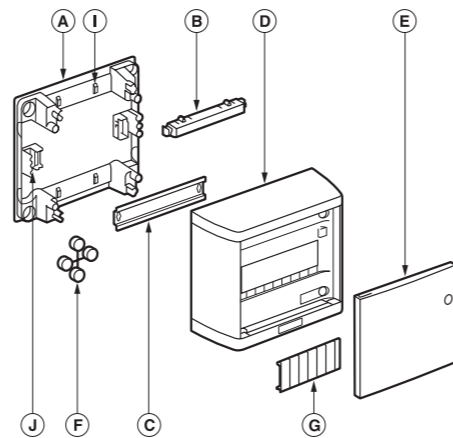

Nedbox

Rozvodnice pre montáž na povrch 8 – 48 modulov

Jednoradové

A: Izolačná základová doska
B: Svorkovnica
C: Lišta DIN
D: Vrchný alebo spodný kryt
E: Priehľadné alebo biele dvere z plastu
F: Pätky na prepájanie s inou rozvodnicou
G: Záslepka na rad s modulmi
I: Pripavenie káblov
J: Pripavenie prídavných svorkovnic

Predlisované otvory pre káblové kanály

Rozmery