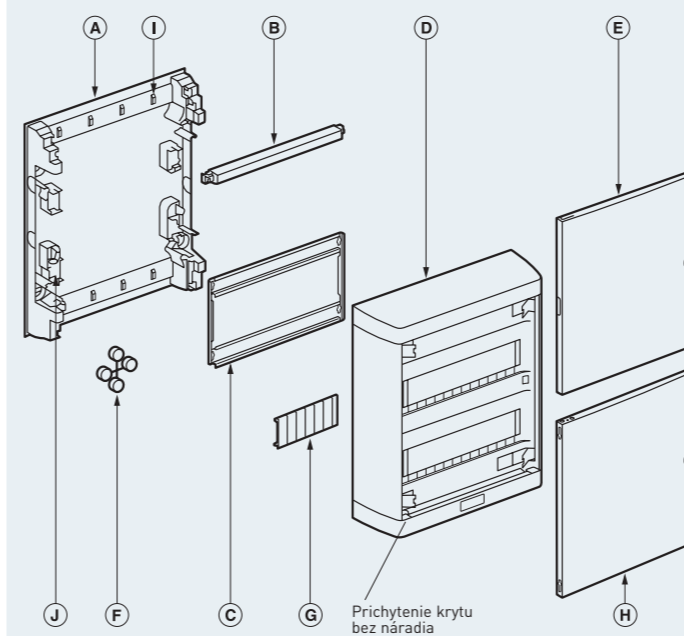

Jednoradové

A: Izolačná základová doska
B: Svorkovnica
C: Lišta DIN
D: Vrchný alebo spodný kryt
E: Priehľadné alebo biele dvere z plastu
F: Pätky na prepájanie s inou rozvodnicou
G: Záslepka na rad s modulmi
I: Pripavenie káblov
J: Pripavenie prídavných svorkovnic

Predlisované otvory pre káblové kanály

Rozmery

	8 modulov	12 modulov
A	225	317
B	210	240
C	195	287
D	180	150
E	14	9

Viacradové

A: Izolačná základová doska
B: Svorkovnice
C: Vyberateľný rám
D: Vrchný alebo spodný kryt
E: Priehľadné alebo biele dvere z plastu
F: Pätky na prepájanie s inou rozvodnicou
G: Záslepka na rad s modulmi
H: Plechové dvere
I: Pripavenie káblov
J: Pripavenie prídavných svorkovnic

Predlisované otvory pre káblové kanály

Rozmery

	24 modulov	36 modulov	48 modulov
B	380	505	630
D	225	350	475

Priestor pod lištou DIN

Nedbox

Rozvodnice pre montáž na povrch 8 – 48 modulov

IP 40 - IK 07 (s dverami)
IP 30 - IK 05 (bez dverí)