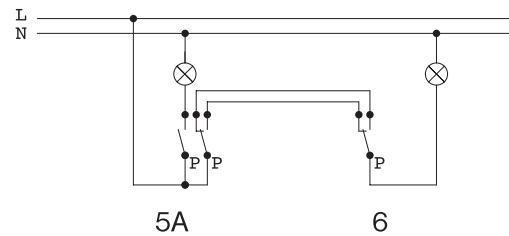

Príklady zapojenia