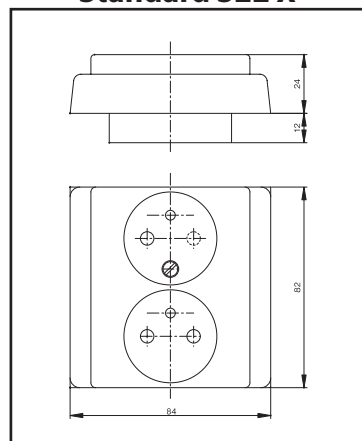

Štandard 322 X