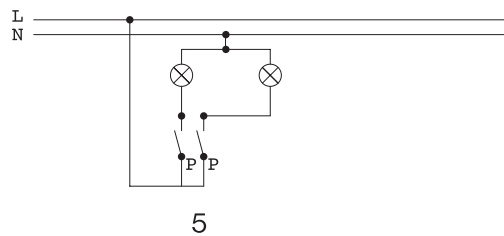

Príklady zapojenia