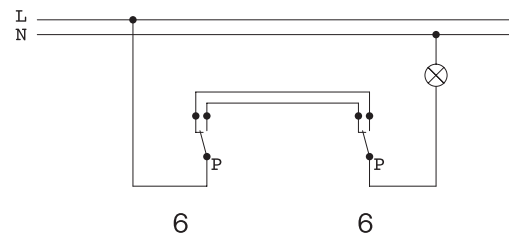

Príklady zapojenia