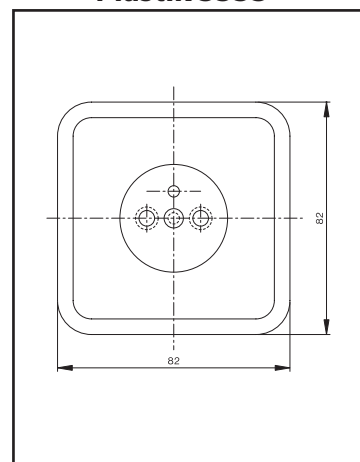

Upozornenie: Lištové rozvody so zásuvkami a vypínačmi ŠTANDARD sa dajú realizovať s lištovými škatuľami LK 80 x 20 R, LK 80 x 20 ZZK, LK 80 x 28 R, LK 80 x 28 ZZK (lištové škatule plynké, hlboké jednonásobné aj dvojnásobné).

Rozmerové náčrty

Štandard DS

US 68

Plastik 5514

Štandard 311 X

VO 68

Plastik 3553

Štandard 321 X