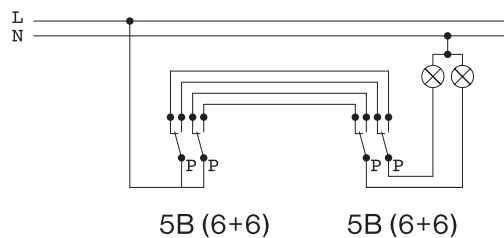

Príklady zapojenia