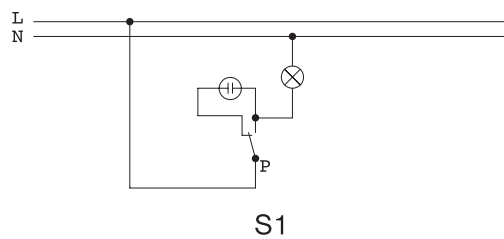

Príklady zapojenia