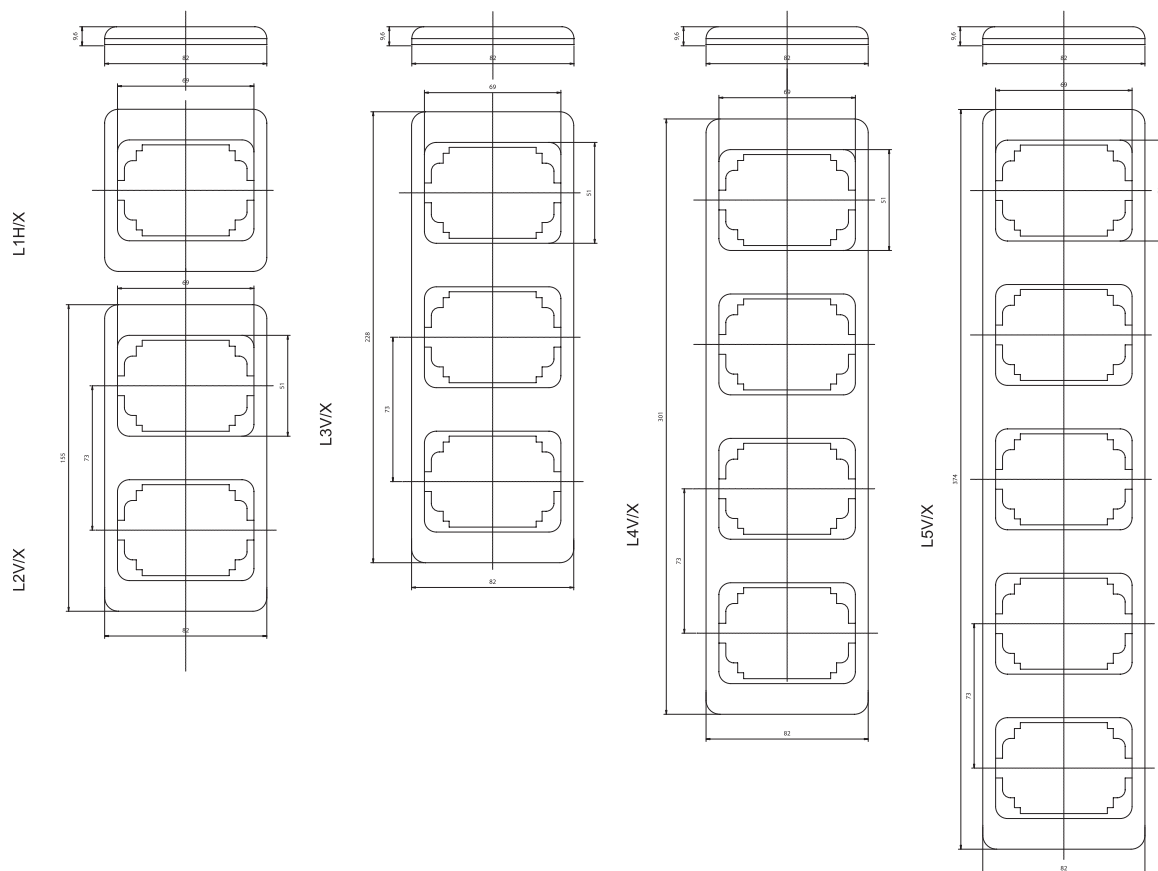

Rozmerové náčrty