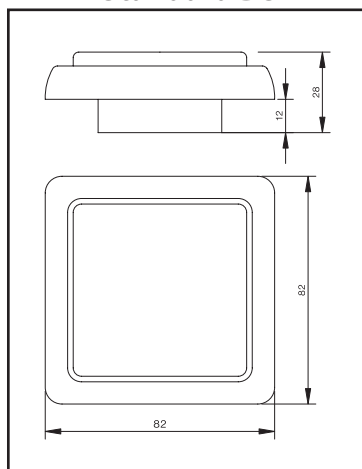

Rozmerové náčrty

ZL2K/0-X

ZL1K/0-X

SL01-09/0-X

ZLT(D)L4(8)-X

ZLT-X

ZLTRK(P)-X

ZLT(D)L4(8)-X

Vyhovujú: STN 37 0100, ČSN 37 0100

Montáž: do steny (pod omietku), na stenu (na omietku), na lištový rozvod. Súčasťou dodávky US 68 sú 2 samorezné skrutky 2,9 x 13 mm

Trieda horľavosti podľa UL-94: V2

Typové označenie: US 68	Názov: Univerzálna škatuľa
Typové označenie: VO 68	Názov: Okrúhle veko - na zaslepenie rozvodných a rozbočovacích škatúl US 68
Typové označenie: VS 68	Názov: Štvorcové veko - na zaslepenie rozvodných a rozbočovacích škatúl US 68
Typové označenie: 6480.81, 6480.81/2	Názov: Lištová škatuľa veľká, lištová škatuľa malá určená pre lištový rozvod na osadenie vypínačov, telefónnych a anténnych zásuviek PLASTIK.

Upozornenie: Lištové rozvody so zásuvkami a vypínačmi ŠTANDARD sa dajú realizovať s lištovými škatuľami LK 80 x 20 R, LK 80 x 20 ZZK, LK 80 x 28 R, LK 80 x 28 ZZK (lištové škatule plynké, hlboké jednonásobné aj dvojnásobné).

Rozmerové náčrty

Štandard DS

US 68

Plastik 5514

Štandard 311 X

VO 68

Plastik 3553

Štandard 321 X