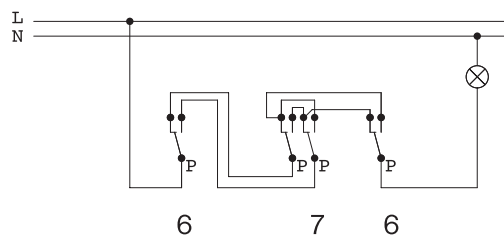

Príklady zapojenia