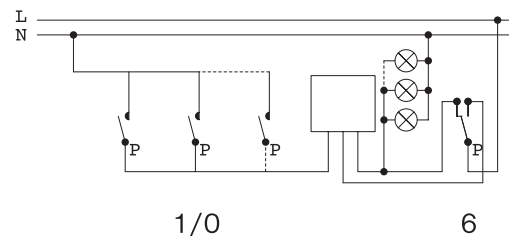

Príklady zapojenia