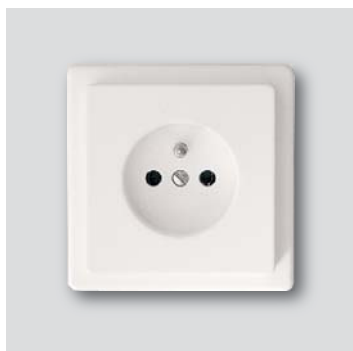

Domové zásuvky Štandard a Plastik

Technické údaje

Menovité hodnoty: 16 A / 250 V ~

Sieť: TN-C, TN-S

Pripájacie vodiče: Cu - max. 2,5 mm²

Vyhovujú: STN 35 4516, STN IEC 60 884-1,
ČSN 35 4516, ČSN IEC 60 884-1

Montáž: do inštaláčnych škatúl typu US 68, do ľubovoľných škatúl s rozstupom pripevňovacích otvorov 60 mm

Farby - Štandard: 1 - biela, 2 - krémová, 3 - škoricová,
4 - svetlosivá, 5 - svetlohnedá, 6 - tmavohnedá
(iné farby, resp. kombinácie farieb po dohode s výrobcom)

Farby - Plastic: biela, béžová, šedá, tmavohnedá, čierna, červená

Typové označenie: Z 311 X	Názov: jednoduchá zapustená zásuvka Štandard
Typové označenie: Z 321 X	Názov: jednoduchá polozapustená zásuvka Štandard
Typové označenie: SZ 311 X	Názov: jednoduchá zapustená zásuvka Štandard
Typové označenie: SZ 321 X	Názov: jednoduchá polozapustená zásuvka Štandard

Typové označenie: Z 312X	Názov: dvojité polozapustená zásuvka Štandard
Typové označenie: Z 122 X	Názov: dvojité polozapustená zásuvka Štandard

Typové označenie: Z 322X - G	Názov: dvojité zásuvka Štandard na lištovú škatuľu (skrátená verzia)

Typové označenie: 5517-23 80 PP X	Názov: jednoduchá zapustená zásuvka Plastik

Typové označenie: 5514-23 49 PP X	Názov: dvojité zapustená zásuvka Plastik

X - označenie farby: pre Štandard číslica, Plastik slovne