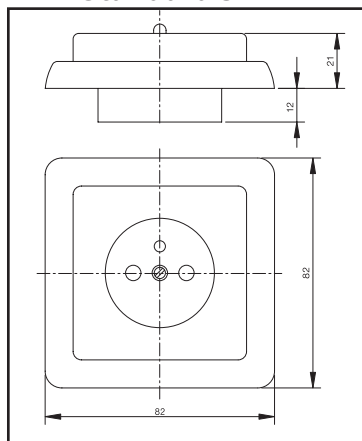

Upozornenie: Lištové rozvody so zásuvkami a vypínačmi ŠTANDARD sa dajú realizovať s lištovými škatuľami LK 80 x 20 R, LK 80 x 20 ZZK, LK 80 x 28 R, LK 80 x 28 ZZK (lištové škatule plynké, hlboké jednonásobné aj dvojnásobné).

Rozmerové náčrty

Štandard DS

US 68

Plastik 5514

Štandard 311 X

VO 68

Plastik 3553

Štandard 321 X