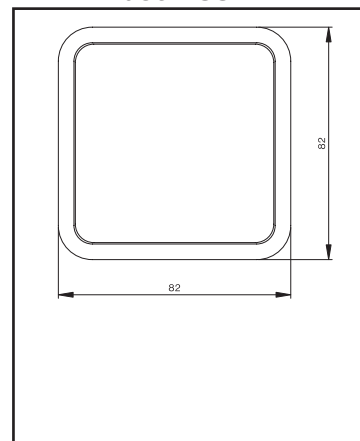

Plastik 5517