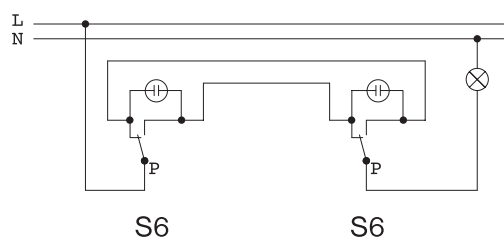

Príklady zapojenia