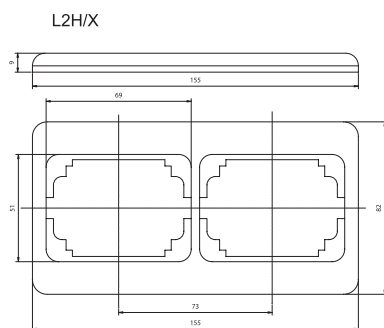

Rozmerové náčrty