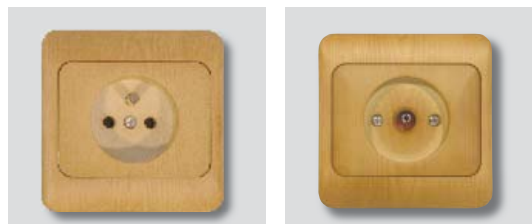

Jednopolový spínač	SL 01/0 – SD
Sériový spínač	SL 05/0 – SD
Sériový spínač - prepínač	SL A5/0 – SD
Sériový prepínač	SL B5/0 – SD
Striedavý prepínač	SL 06/0 – SD
Krížový prepínač	SL 07/0 – SD
Zap. tlačidlový ovládač svetlo	SL 01/S – SD
Zap. tlačidlový ovládač zvonček	SL 01/Z – SD
Jednopolový spínač s tlejivkou (signalizačná)	SL 09/0 – SD
Zap. tlačidlový ovládač zvonček s tlejivkou (signalizačná)	SL 09/Z – SD
Striedavý prepínač s tlejivkou (pre trvalý svit)	SL09/0 – SD – 6
Striedavý prepínač s tlejivkou (orientačná)	SL09/0 – SD – 1
Zap. tlačidlový ovládač svetlo s tlejivkou (signalizačná)	SL09/S – SD
Zap. tlačidlový ovládač zvonček s tlejivkou (orientačná)	SL 09/Z – SD – 1
Zap. tlačidlový ovládač svetlo s tlejivkou (orientačná)	SL 09/S – SD – 1
Tlačidlový ovládač zvonček so žiarovkou 12 V	SL 09/Z – SD
Stmievač	SLS – SD
Zásuvka	ZL1K/0 – SD
Dvojzásuvka	ZL2K/0 – SD
TV zásuvka	ZLT – SD
TV + R zásuvka koncová	ZLTRK – SD
TV + R zásuvka priebežná	ZLTRP – SD
TV + R + SAT zásuvka koncová	ZLTRSK – SD
TV + R + SAT zásuvka priebežná	ZLTRSP – SD
Telefónna zásuvka (4 pin)	ZLTL4 – SD
Nástenná telefónna zásuvka (4 pin)	ZLDTL4 – SD
Dvojitá telefónna zásuvka (4 pin)	ZLTL54 – SD
Dvojitá nástenná telefónna zásuvka (4 pin)	ZLDTL54 – SD
Zásuvka dátová (8 pin)	ZLTL8 – SD
Dvojitá zásuvka dátová (8 pin)	ZLDTL8 – SD
Nástenná zásuvka dátová (8 pin)	ZLTL58 – SD
Dvojitá nástenná zásuvka dátová (8 pin)	ZLDTL58 – SD
Kryt pre dvojzásuvku vertikálnu	ZL2V/SD
TV – R kryt zásuvky	ZLTVR/SD
TV + R + SAT kryt zásuvky	ZLTVRS/SD
1 - rámček	L1H/SD
2 - rámček horizontálny	L2H/SD
2 - rámček vertikálny	L2V/SD
3 - rámček horizontálny	L3H/SD
3 - rámček vertikálny	L3V/SD
4 - rámček horizontálny	L4H/SD
4 - rámček vertikálny	L4V/SD
5 - rámček horizontálny	L5H/SD
5 - rámček vertikálny	L5V/SD