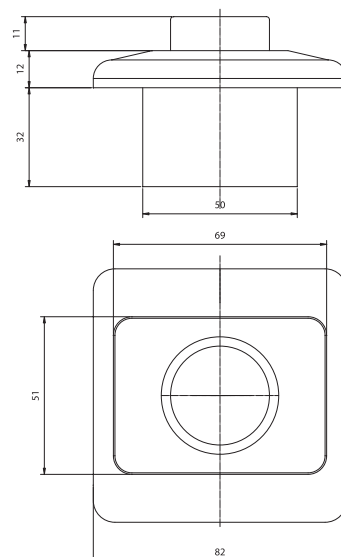

Rozmerové náčrty

SLS-X