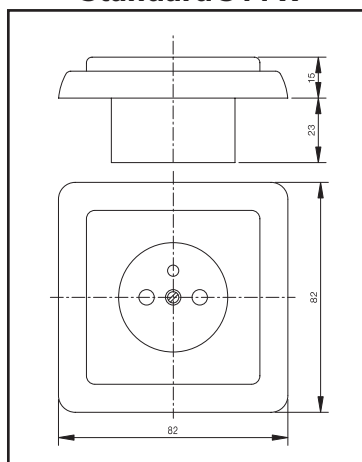

Rozmerové náčrty

Štandard DS

US 68

Plastik 5514

Štandard 311 X

VO 68

Plastik 3553

Štandard 321 X