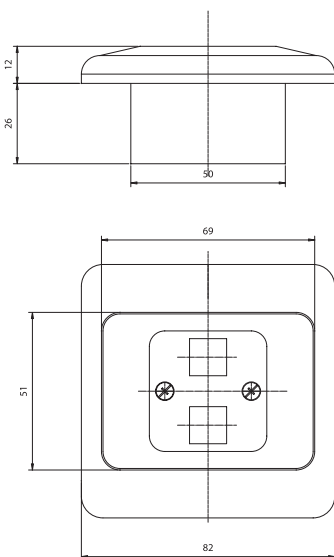

Rozmerové náčrty

ZL2K/0-X

ZL1K/0-X

SL01-09/0-X

ZLT(D)L4(8)-X

ZLT-X

ZLTRK(P)-X

ZLT(D)L4(8)-X

Rozmerové náčrty

Štandard DS

US 68

Plastik 5514

Štandard 311 X

VO 68

Plastik 3553

Štandard 321 X