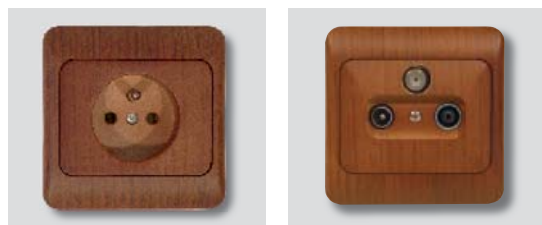

Domové spínače a zásuvky Lyra

Farba - tmavé drevo