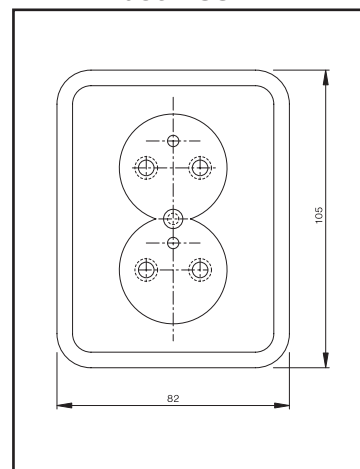

Rozmerové náčrty

ZL2K/0-X

ZL1K/0-X

SL01-09/0-X

ZLT(D)L4(8)-X

ZLT-X

ZLTRK(P)-X

ZLT(D)L4(8)-X

Upozornenie: Lištové rozvody so zásuvkami a vypínačmi ŠTANDARD sa dajú realizovať s lištovými škatuľami LK 80 x 20 R, LK 80 x 20 ZZK, LK 80 x 28 R, LK 80 x 28 ZZK (lištové škatule plynké, hlboké jednonásobné aj dvojnásobné).

Rozmerové náčrty

Štandard DS

US 68

Plastik 5514

Štandard 311 X

VO 68

Plastik 3553

Štandard 321 X