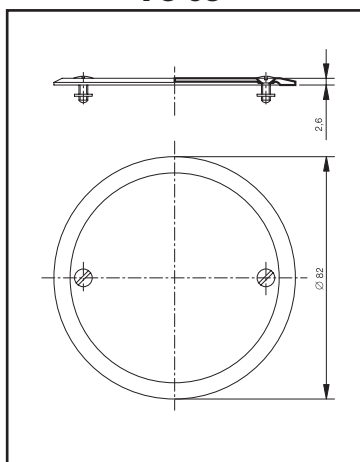

Rozmerové náčrty

Štandard DS

US 68

Plastik 5514

Štandard 311 X

VO 68

Plastik 3553

Štandard 321 X