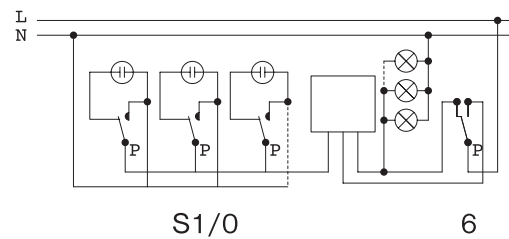

Príklady zapojenia