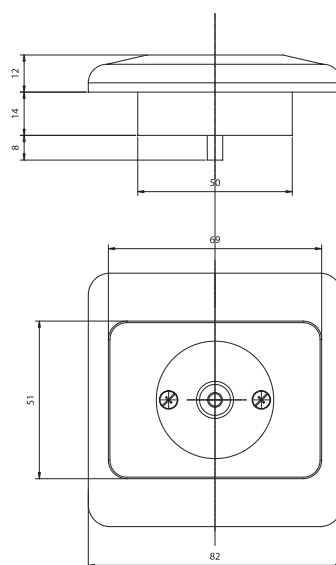

Rozmerové náčrty

ZL2K/0-X

ZL1K/0-X

SL01-09/0-X

ZLT(D)L4(8)-X

ZLT-X

ZLTRK(P)-X

ZLT(D)L4(8)-X

Rozmerové náčrty

Štandard DS

US 68

Plastik 5514

Štandard 311 X

VO 68

Plastik 3553

Štandard 321 X