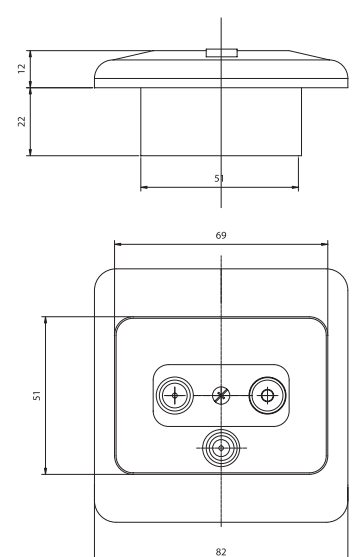

ZLTRK(P)-X