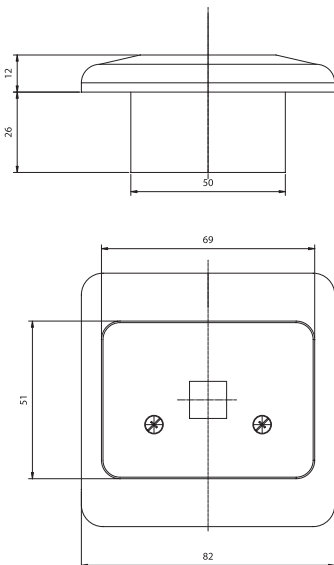

Rozmerové náčrty

ZL2K/0-X

ZL1K/0-X

SL01-09/0-X

ZLT(D)L4(8)-X

ZLT-X

ZLTRK(P)-X

ZLT(D)L4(8)-X

Rozmerové náčrty

Štandard DS

US 68

Plastik 5514

Štandard 311 X

VO 68

Plastik 3553

Štandard 321 X