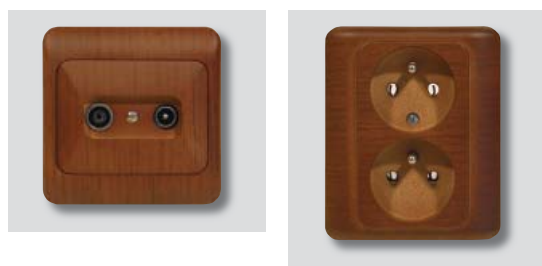

Domové spínače a zásuvky Lyra

Farba - tmavé drevo