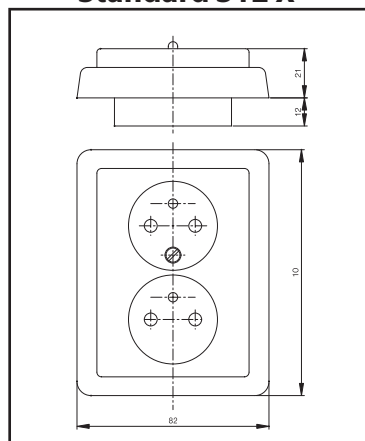

Štandard 312 X