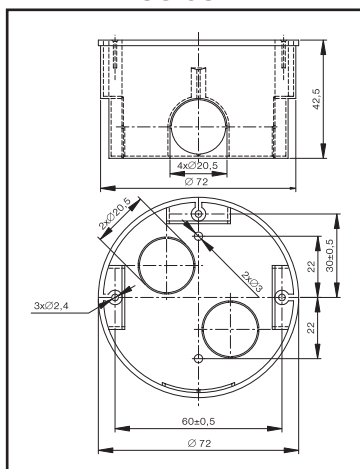

Rozmerové náčrty

ZL2K/0-X

ZL1K/0-X

SL01-09/0-X

ZLT(D)L4(8)-X

ZLT-X

ZLTRK(P)-X

ZLT(D)L4(8)-X

Upozornenie: Lištové rozvody so zásuvkami a vypínačmi ŠTANDARD sa dajú realizovať s lištovými škatuľami LK 80 x 20 R, LK 80 x 20 ZZK, LK 80 x 28 R, LK 80 x 28 ZZK (lištové škatule plynké, hlboké jednonásobné aj dvojnásobné).

Rozmerové náčrty

Štandard DS

US 68

Plastik 5514

Štandard 311 X

VO 68

Plastik 3553

Štandard 321 X