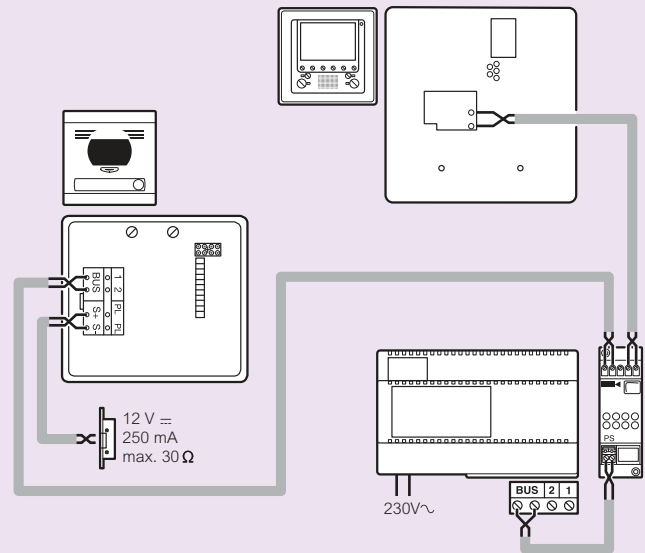

■ Schéma zapojenia

Video vstupný systém obj. č. 3660 21