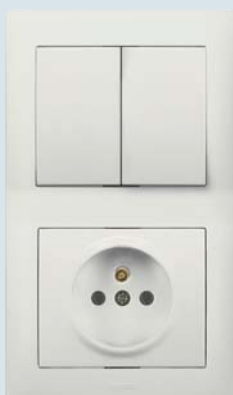

Viacnásobné rámiky

Rámiky dostupné až do 5-násobku pre vodorovnú a zvislú montáž

Možnosť vytvárania rôznych scén, ktoré urobia bývanie ešte krajším. Pomocou jedného tlačidla ovládanie niekoľkých svetelných okruhových, ako aj roliet.