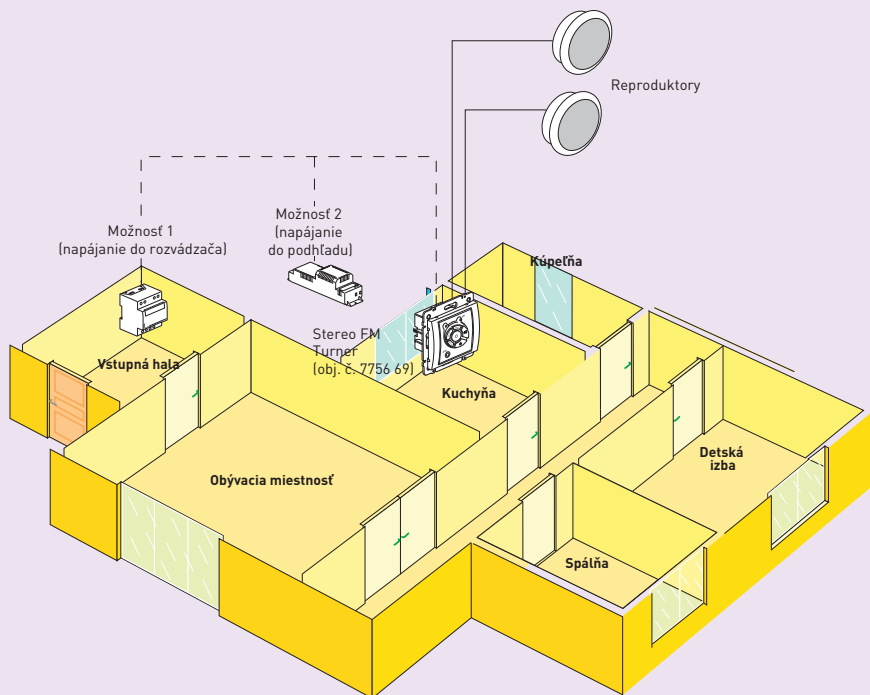

Bližšie informácie
v špecializovanom katalógu

Inštalácia zvukového rozvodu STEREO – jednoduchá

Umožňuje počúvanie výstupu z audiosúpravy v inej miestnosti (napr. v kúpeľni alebo kuchyni). Možnosť pripojenia akýchkoľvek reproduktorov dostupných na trhu.