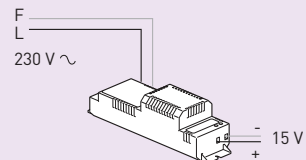

možnosť 2

Inštalácia napájania do podhládu