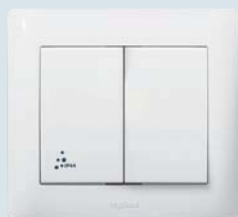

Stereo FM tuner

Centrálna jednotka

Lokálny stereo ovládač s LCD

Modul doplnkových funkcií

Kompletný rad funkcií v krytí IP 44

Dvojitý striedavý prepínač

Zásuvka 2 P + PE

Viacnásobné rámiky