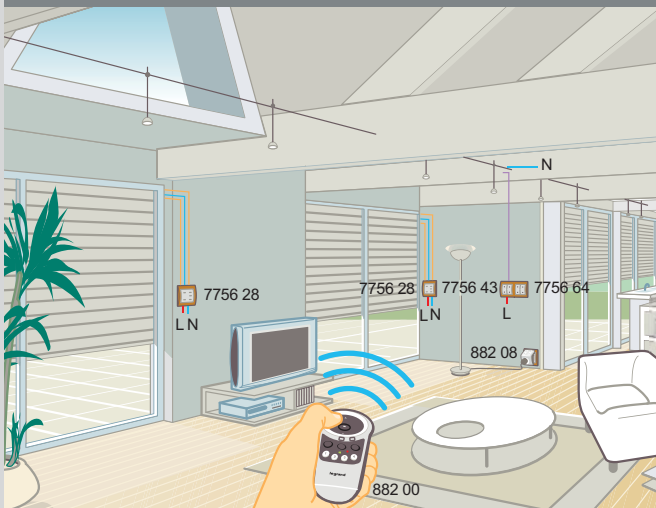

Riešenie pre rekonštrukciu

Radiové (RF) riešenie

Výhody:

- Jednoduchá inštalácia bez špinavých a nepríjemných murárskych prác
- Ovládacie miesta môžu byť ľubovoľne integrované
- Komfort, ktorý si môže zákazník kedykoľvek upraviť