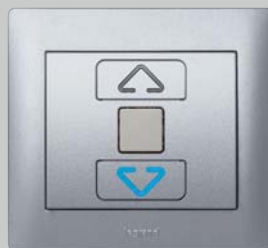

Ovládač žalúzií
7756 23
7756 28