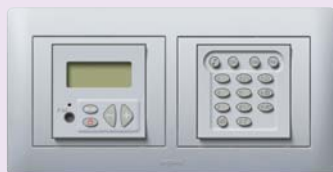

Lokálny stereo ovládač s LCD (obj. č. 7756 67) Modul doplnkových funkcií (obj. č. 7756 68)