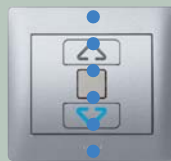

Ovládač roliet, markíz a žalúzií