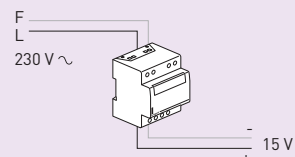

Inštalácia zvukového rozvodu STEREO – jednoduchá

Umožňuje počúvanie výstupu z audiosúpravy v inej miestnosti (napr. v kúpeľni alebo kuchyni). Možnosť pripojenia akýchkoľvek reproduktorov dostupných na trhu.

možnosť 1

Inštalácia napájania na lištu DIN do rozvádzača

možnosť 2

Inštalácia napájania do podhládu

Inštalácia zvukového rozvodu STEREO pre viac izieb

Umožňuje počúvanie výstupu z audiosúpravy v ktorejkoľvek časti bytu, lokálne zvolit rádiostanicu, prípadne pripojiť inú audiosúpravu. Systém umožňuje sledovanie dieťaťa a to tak, že prípadný zvuk z detskej izby je prenesený cez reproduktory do inej izby, kde dôjde k automatickému prerušeniu hudby z audiosúpravy. Samozrejmosťou je tiež centrálny, ako aj adresný interkom.