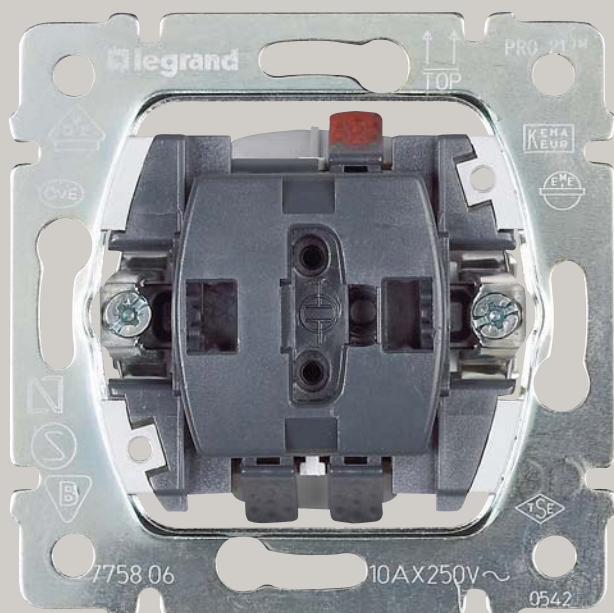

**Maximálny výber:
5 krytiek x 18 rámykov =
nekonečné možnosti výberu**

n, osvedčená technológia

Spojenie dizajnových línií Galea™ Life s mechanizmom PRO21 dokazuje, že kvalita sa vie spojiť s krásou a inteligenciou. Jednoducho povedané, Galea™ Life je krásne inteligentná a inteligentne krásna.