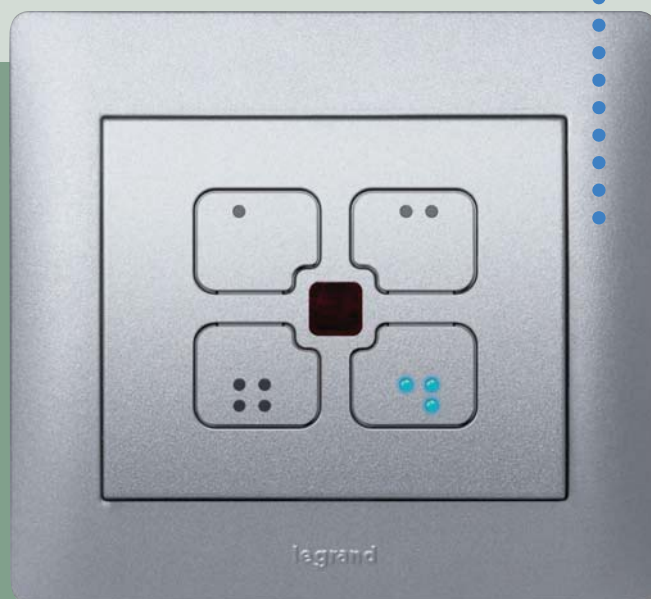

Celý dom kdekoľvek poruke

Komfort všade, kde vstúpite.

Len jeden dotyk pre:

- → Svetlo v predsieni
- → Otvorenie žalúzií na prízemí
- → Zapnutie svetla v obývačke
- → ...

Scenárová jednotka

resp.