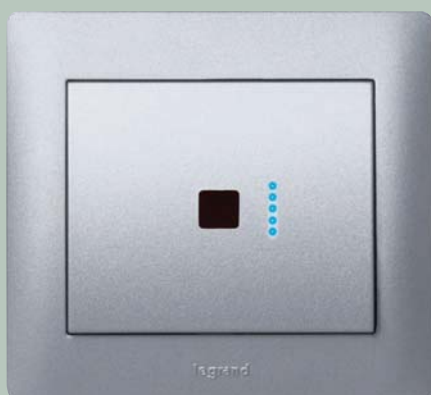

Stmievач

Stmievач zásuvky

Stolový diaľkový ovládač: zapína až 6 rôznych scén (IČ alebo RF)

IČ diaľkový ovládač

Spínač

Ovládnite svoj svet na diaľku

Komfort svetla sa skrýva v jeho ovládaní. Tak prečo by ste to nemali vyskúšať. Ovládnite svetlo na diaľku univerzálnym multimedialným diaľkovým ovládačom a zabávajte sa aj so svojimi blízkymi. Využiť môžete všetky zariadenia, na ktoré si spomeniete.