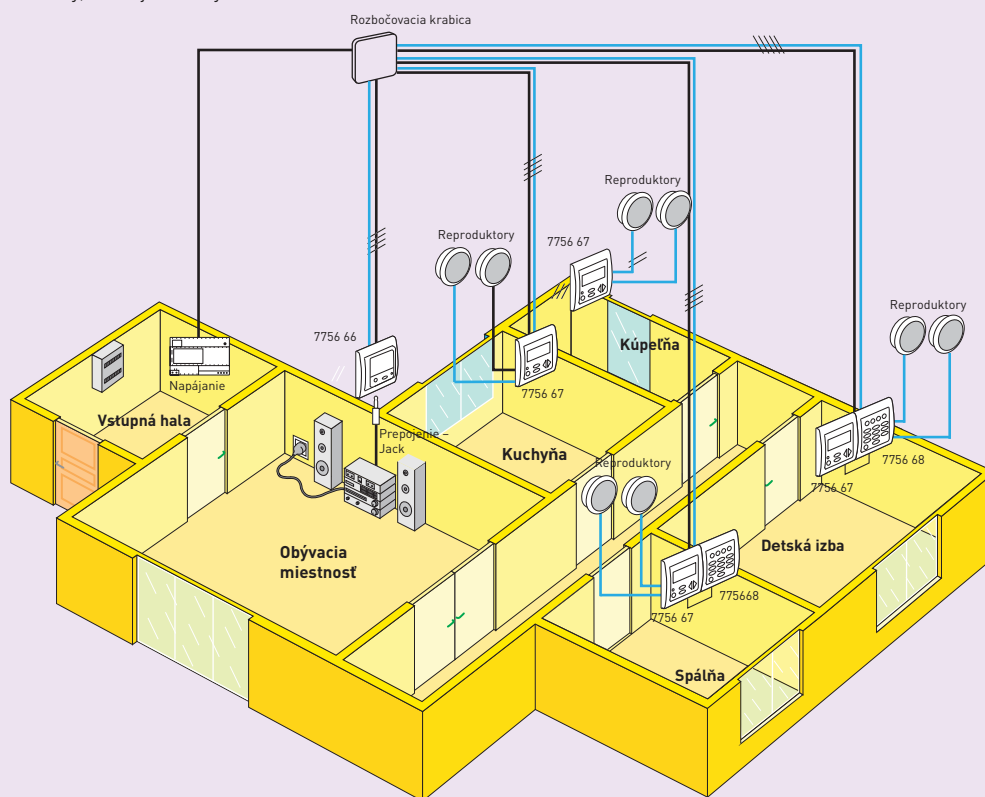

Inštalácia zvukového rozvodu STEREO – jednoduchá

Umožňuje počúvanie výstupu z audiosúpravy v inej miestnosti (napr. v kúpeľni alebo kuchyni). Možnosť pripojenia akýchkoľvek reproduktorov dostupných na trhu.

možnosť 1

Inštalácia napájania na lištu DIN do rozvádzača

možnosť 2

Inštalácia napájania do podhládu

Inštalácia zvukového rozvodu STEREO pre viac izieb

Umožňuje počúvanie výstupu z audiosúpravy v ktorejkoľvek časti bytu, lokálne zvolit rádiostanicu, prípadne pripojiť inú audiosúpravu. Systém umožňuje sledovanie dieťaťa a to tak, že prípadný zvuk z detskej izby je prenesený cez reproduktory do inej izby, kde dôjde k automatickému prerušeniu hudby z audiosúpravy. Samozrejmosťou je tiež centrálny, ako aj adresný interkom.