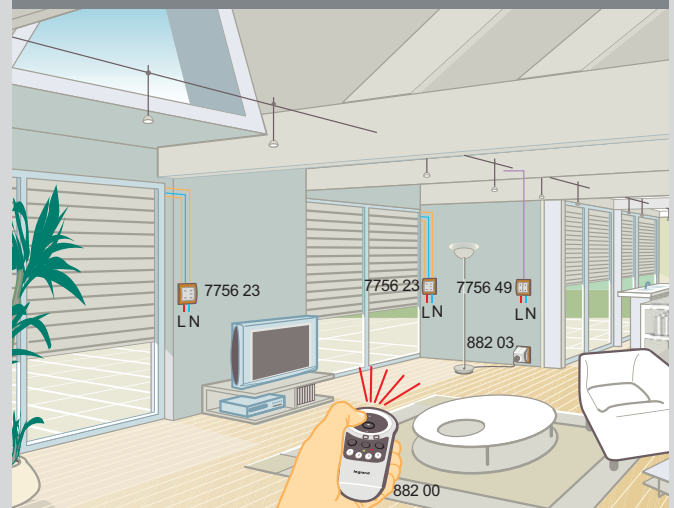

Využitie pri novostavbe ale

„Možnosť ovládať svetlo vo vašej obývačke z jedného miesta a jediným dotykom. Vychutnať si v šere podvečernú pohodu, zatahnuť žalúzie a v prítomí sledovať napínavý film. Je fajn, keď je to možné jediným dotykom tlačidla.“

Výhody:

- Bežná silová inštalácia s privedením N vodiča ku každému prvku
- Vhodné pre všetky druhy zaťaženia
- Komfort s možnosťou kedykoľvek si ho upraviť
- Možnosť diaľkového ovládania

Riešenie pri novostavbe:

SPS/IR riešenie

PRODUKTY: