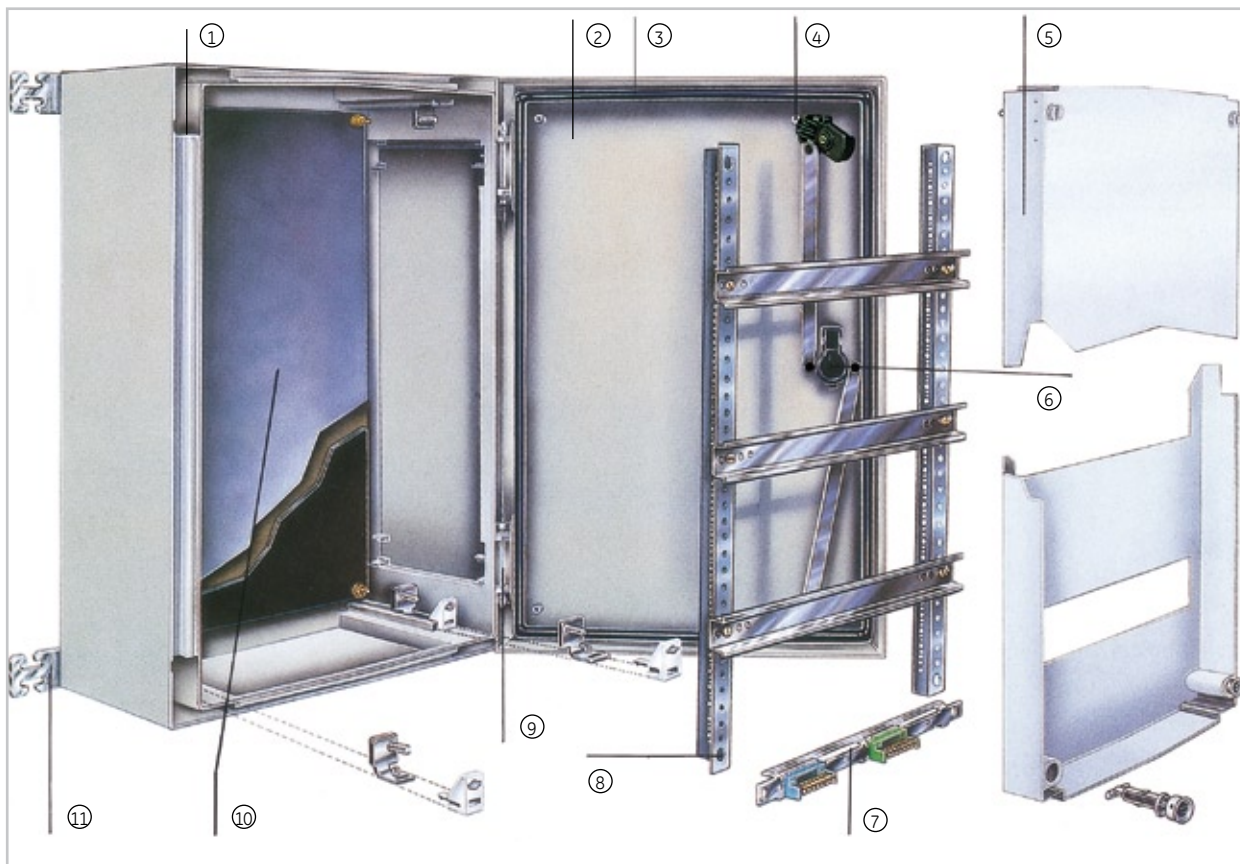

Bal.: 1

(*) a (**): pozri str. D.20

Univerzálne zapúzdrenia

Aplikácie

- Ťažký priemysel
- Oceliarne
- Petrochemické závody
- Pivovary
- Lodenice
- Verejné podniky

ARIA 75	ARIA 86	ARIA 108
700 x 500 x 270	800 x 600 x 300	1000 x 800 x 300
831811	-	-
2-bodový uzatvárací systém		
831081	831098	831112
3-bodový uzatvárací systém	3-bodový uzatvárací systém	3-bodový uzatvárací systém
831080	831097	831111
3-bodový uzatvárací systém	3-bodový uzatvárací systém	3-bodový uzatvárací systém
700 x 500 x 270	800 x 600 x 300	1000 x 800 x 300
831814	-	-
2-bodový uzatvárací systém		
831131	831132	831133
3-bodový uzatvárací systém	3-bodový uzatvárací systém	3-bodový uzatvárací systém
650 x 450	750 x 550	950 x 750
831083	831100	831114
831082	831099	831113
831336	831337	831338
831086	831103	831117
4	4	5
88	112	200
831021	831022	831023
6	7	10
831084	831101	831115
831085	831102	831116
831793	831794	831795
4	8	10
150 x 423	150 x 239	150 x 343
831803	831797 (*)	831801 (**)
831802	831796 (*)	831800 (**)
22	12	18

Priemyselné zapúzdrenia

- ① Základňa z jedného kusa
- ② Odnímateľné dvere: zavesené na ľavú alebo na pravú stranu
- ③ Mierne zakrivené tesnenie zabraňujúce zdržiavaniu sa vody
- ④ Fixovacie miesta v zadnej časti dverí
- ⑤ Krycia doska:
 - polyester RAL 7035
 - závesná
 - samostatná
 - obojľíčna
 - plombovateľná
 - so zacvakávacím fixovaním
- ⑥ 3-bodový uzatvárací systém s jedným zámkom. Vymeniteľné zámky.
- ⑦ Samostatný držiak pre svorkové bloky
- ⑧ Montážny rám
 - snímateľný
 - preddierovaný
 - zosilnené DIN-lišty
- ⑨ Integrované závesy. Uhol otvorenia dverí 180°
- ⑩ Montážna doska
 - oceľoplechová
 - pertinaxová
 - perforovaná
- ⑪ Priame upevňovacie miesta pre upevnenie na stenu (základňu) alebo konzoly pre uchytenie na stenu z polyamidu alebo nerezové.