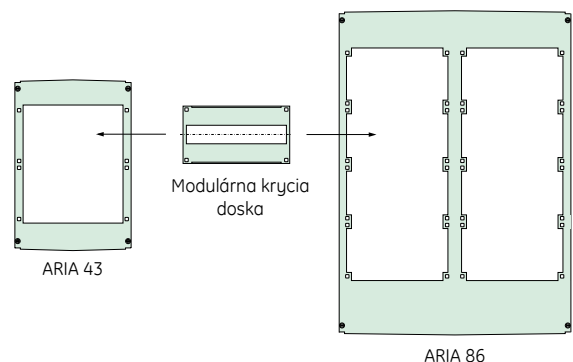

Krycie dosky s otvormi pre samostatné modulárne krycie dosky.

Skrieme ARIA 43 a 86 (*) rovnako ako ARIA 64 a 108 (**) obsahujú rovnaké samostatné modulárne krycie dosky (plné a s otvormi). Pozri str. D.18