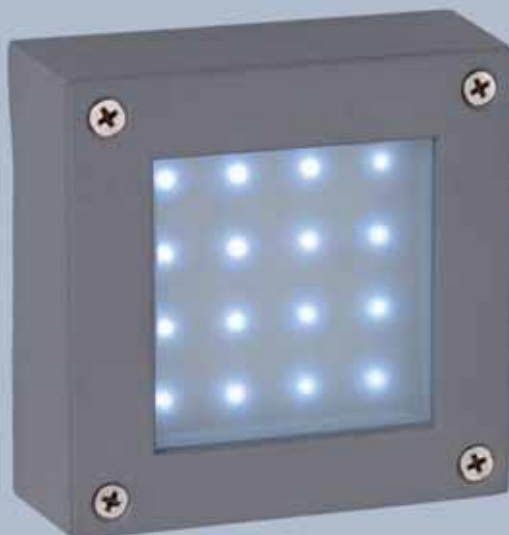

27852/31/36

- 220-240V/LED/16x0,072W driver incl.
- W: 10,5cm - D: 4,5cm - L: 10,5cm
- Grey

IP44		
	incl.	
		CE