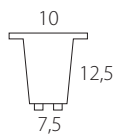

IP44		
	incl.	
		CE

11863/23/35

- 220-240V/LED/6x0,3W driver incl.
- W: 6,6cm - L: 6,6 cm
- ⌀ 5cm
- Satin Chrome

IP44		
	incl.	
		CE

LED

LIGHT EMITTING DIODE

10862/23/12

- 220-240V/CREE LED HP 3x1W/driver incl.
- Ø: 10,5 cm
- ⌀ 10,3 cm
- Alu