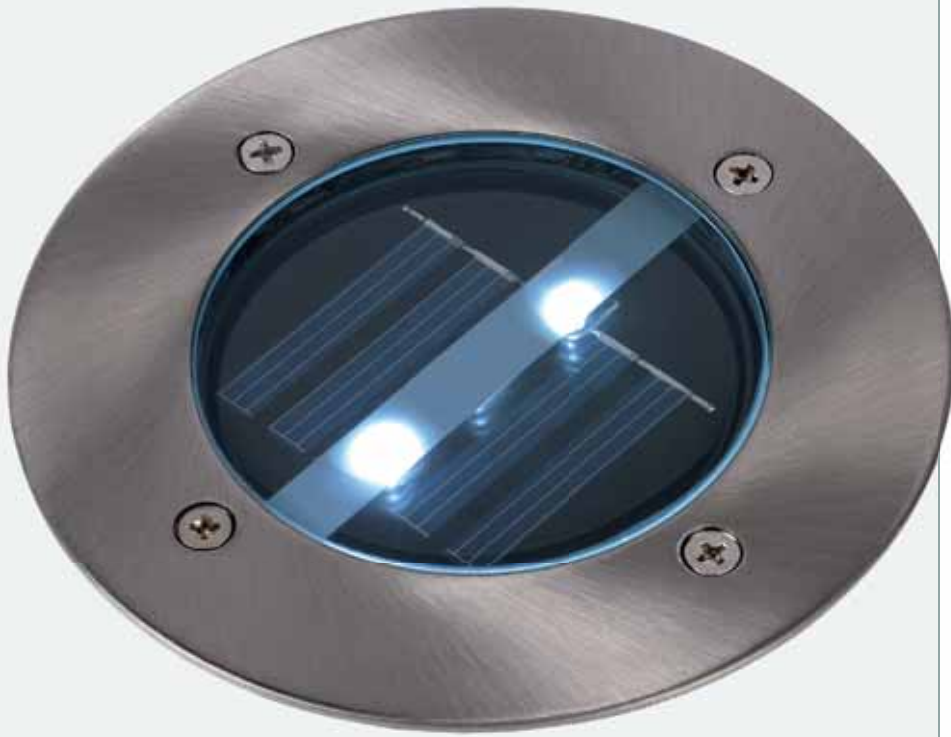

- LED solar
- Ø: 10,5 cm - H: 38 cm
- Satin chromom

14873/04/30

- LED solar
- Ø: 10,5 cm - H: 38 cm
- Black

IP54		
	incl.	
		CE

14874/01/12

- LED solar
- Ø: 12cm - H: 5cm
- Stainless steel
- ⌀ 10 cm
- Satin Chrome