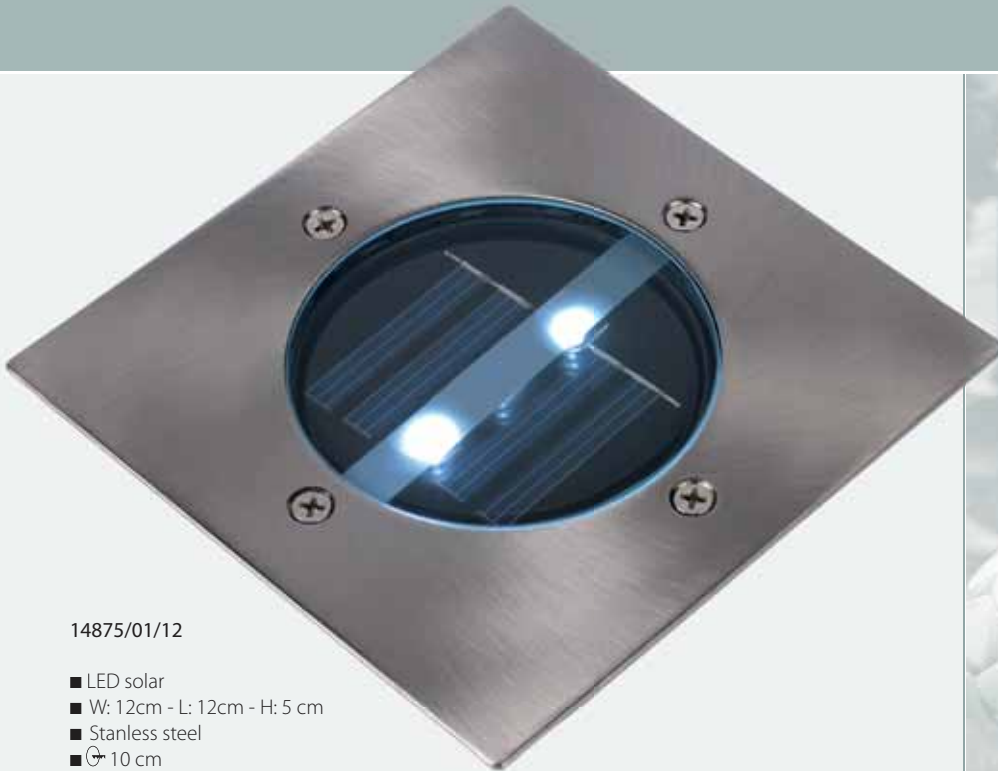

14875/01/12

- LED solar
- W: 12cm - L: 12cm - H: 5 cm
- Stainless steel
- ⌀ 10 cm
- Satin Chrome

IP54		
	incl.	
		CE