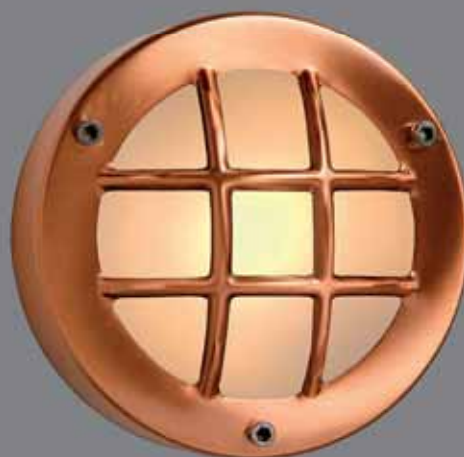

11837/21/12

- 220-240V/1xG9/25W
- Ø: 15cm - D: 6cm
- Satin Chrome

11837/21/06

- 220-240V/1xG9/25W
- Ø: 15cm - D: 6cm
- Zinc

11837/21/17

- 220-240V/1xG9/25W
- Ø: 15cm - D: 6cm
- Copper