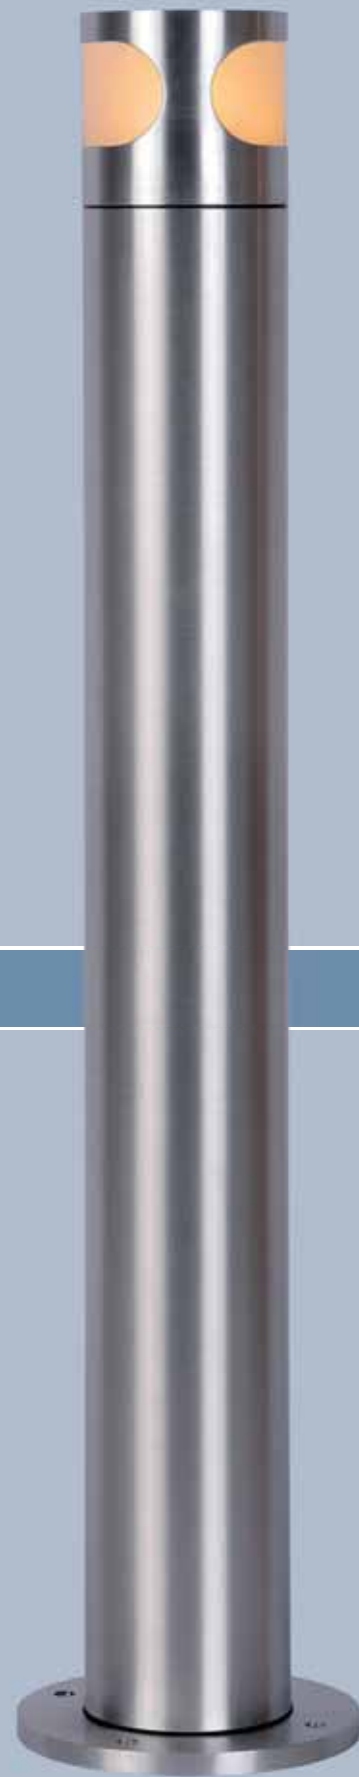

17810/21/12

- 220-240V/1xGx53/9W
- Ø: 9,5cm - H: 12cm
- Satin Chrome

IP54		
	excl.	
		CE

50401/09/33

NARVIK

17811/21/12

- 220-240V/1xGx53/9W
- Ø: 9,5cm - H: 12cm
- Satin Chrome

IP54		
	excl.	
		CE

50445/08/33

17810/60/12

- 220-240V/1xGU10/8W
- Ø: 7cm - H: 60cm
- Satin Chrome

IP54		
	excl.	
		CE