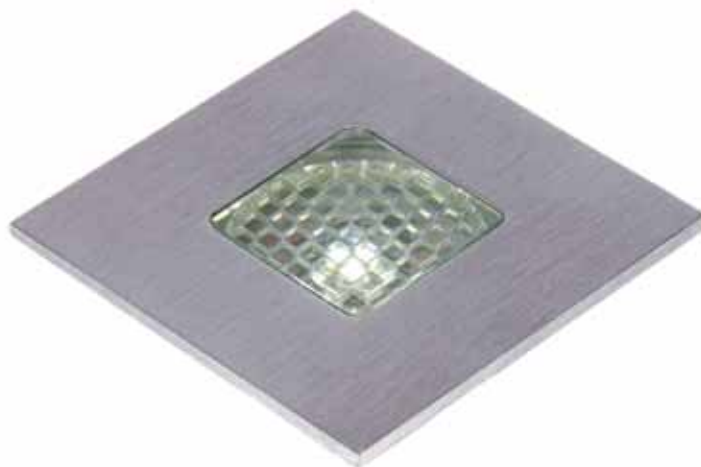

BIRK

17898/31/12

- 220-240V/LED/HP 1W driver incl.
- W: 5cm - L: 5cm
- ⌀ 5cm
- Satin Chrome

IP65		
	incl.	
		CE