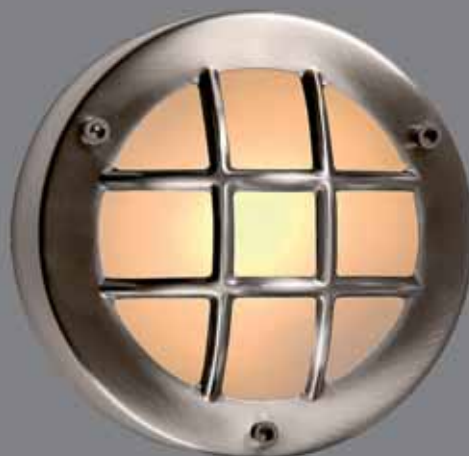

11837/21/12

- 220-240V/1xG9/25W
- Ø: 15cm - D: 6cm
- Satin Chrome

11837/21/06

- 220-240V/1xG9/25W
- Ø: 15cm - D: 6cm
- Zinc

11837/21/17

- 220-240V/1xG9/25W
- Ø: 15cm - D: 6cm
- Copper