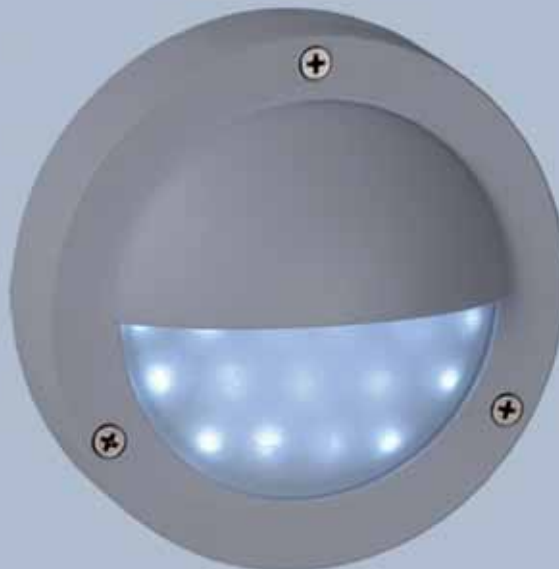

87

SOLAR

93

SPECIFICATIONS & INDEX

98

ALU & LED

10802/02/12

- 220-240V/2xMINI GU 10/35mm/35W
- H: 13cm - W: 7,5cm - D: 4,5cm
- Satin chrome

11800/21/12

- 220-240V/1xGU10/35W
- W: 10,5cm - L: 10,5cm
- ⌀ 9,5cm
- Satin Chrome

IP68		
	incl.	
		CE

11801/21/12

- 220-240V/1xGU10/35W
- Ø: 10,5cm
- ⌀ 9,5cm
- Satin Chrome

IP68		
	incl.	
		CE

RECESSED

17876/01/12

- 220-240V/1xGU10/50W
- W: 11cm - L: 11cm
- ⌀ 9,4cm
- Satin Chrome

IP65		
	excl.	
		CE

17877/01/12

- 220-240V/1xGU10/50W
- Ø: 11cm
- ⌀ 9,4cm
- Satin Chrome

IP65		
	excl.	
		CE

MODE

17813/30/12

- 220-240V/1xGU10/35W
- H: 30cm - W: 14cm D: 9cm
- Satin Chrome

IP44		
	incl.	
		CE

27850/31/36

- 220-240V/LED/15x0,072W driver incl.
- Ø: 12cm - D: 5cm
- Grey

IP44		
	incl.	
		CE

DENVER-LED

27851/31/30

- 220-240V/LED/15x0,072W driver incl.
- Ø: 12cm - D: 5cm
- Black

IP44		
	incl.	
		CE