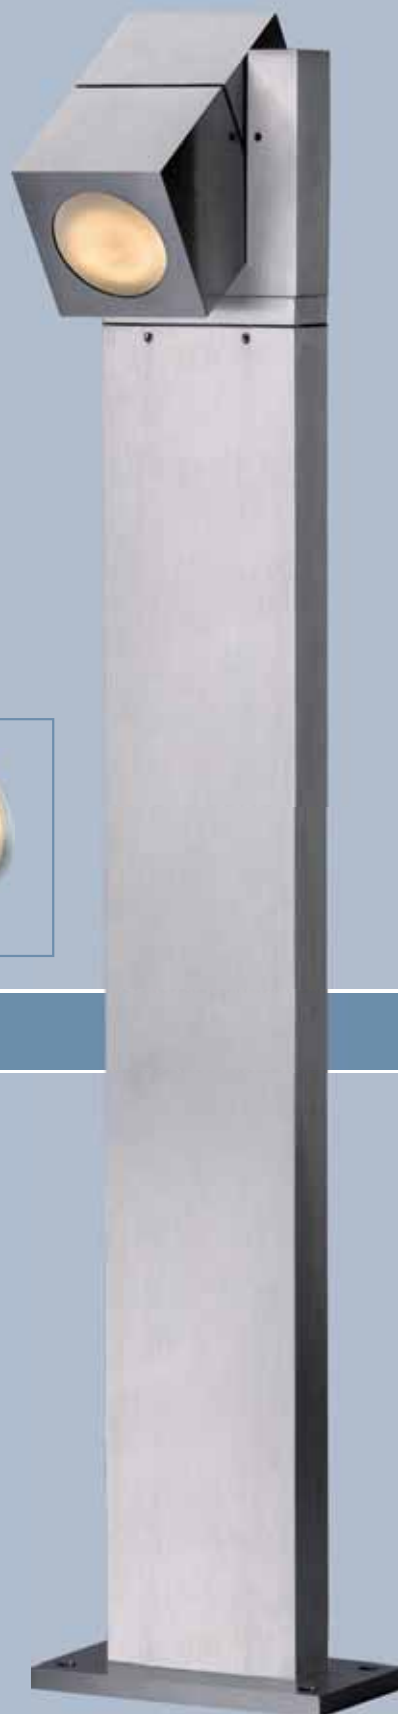

10842/71/12

- 220-240V/1xGU10/8W
- H: 40cm - W: 13cm - D: 10cm
- Satin Chrome

IP54		
	incl.	
		CE

10843/71/12

- 220-240V/1xGU10/8W
- H: 80cm - W: 13cm - D: 10cm
- Satin Chrome

IP54		
	incl.	
		CE

XIO