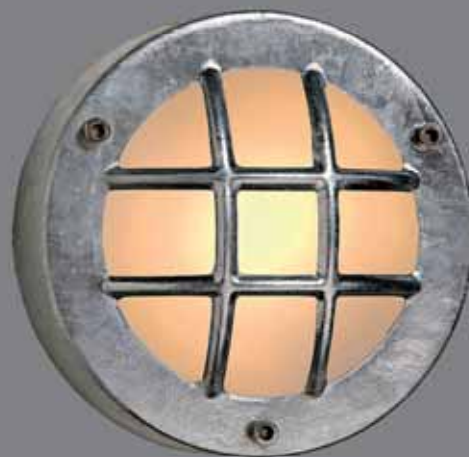

11837/21/12

- 220-240V/1xG9/25W
- Ø: 15cm - D: 6cm
- Satin Chrome

11837/21/06

- 220-240V/1xG9/25W
- Ø: 15cm - D: 6cm
- Zinc

11837/21/17

- 220-240V/1xG9/25W
- Ø: 15cm - D: 6cm
- Copper