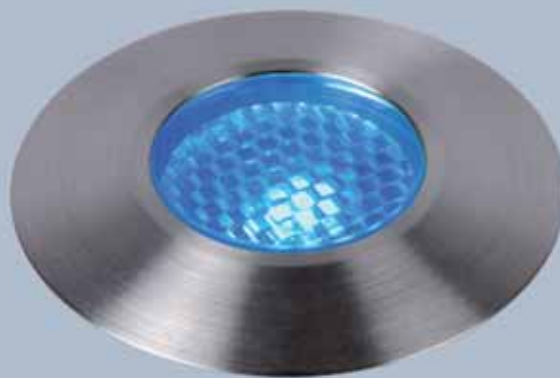

17897/35/12

- 220-240V/LED/HP 1W driver incl.
- Ø: 6cm
- ⌀ 5cm
- Satin Chrome

IP65		
	incl.	
		CE