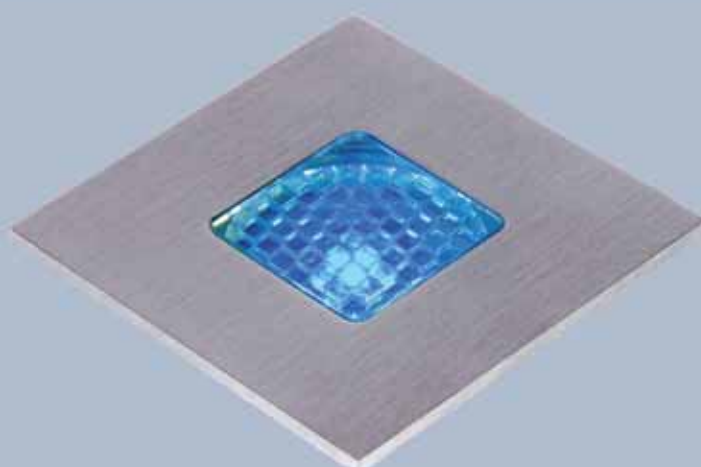

17898/35/12

- 220-240V/LED/HP 1W driver incl.
- W: 5cm - L: 5cm
- ⌀ 5cm
- Satin Chrome

IP65		
	incl.	
		CE