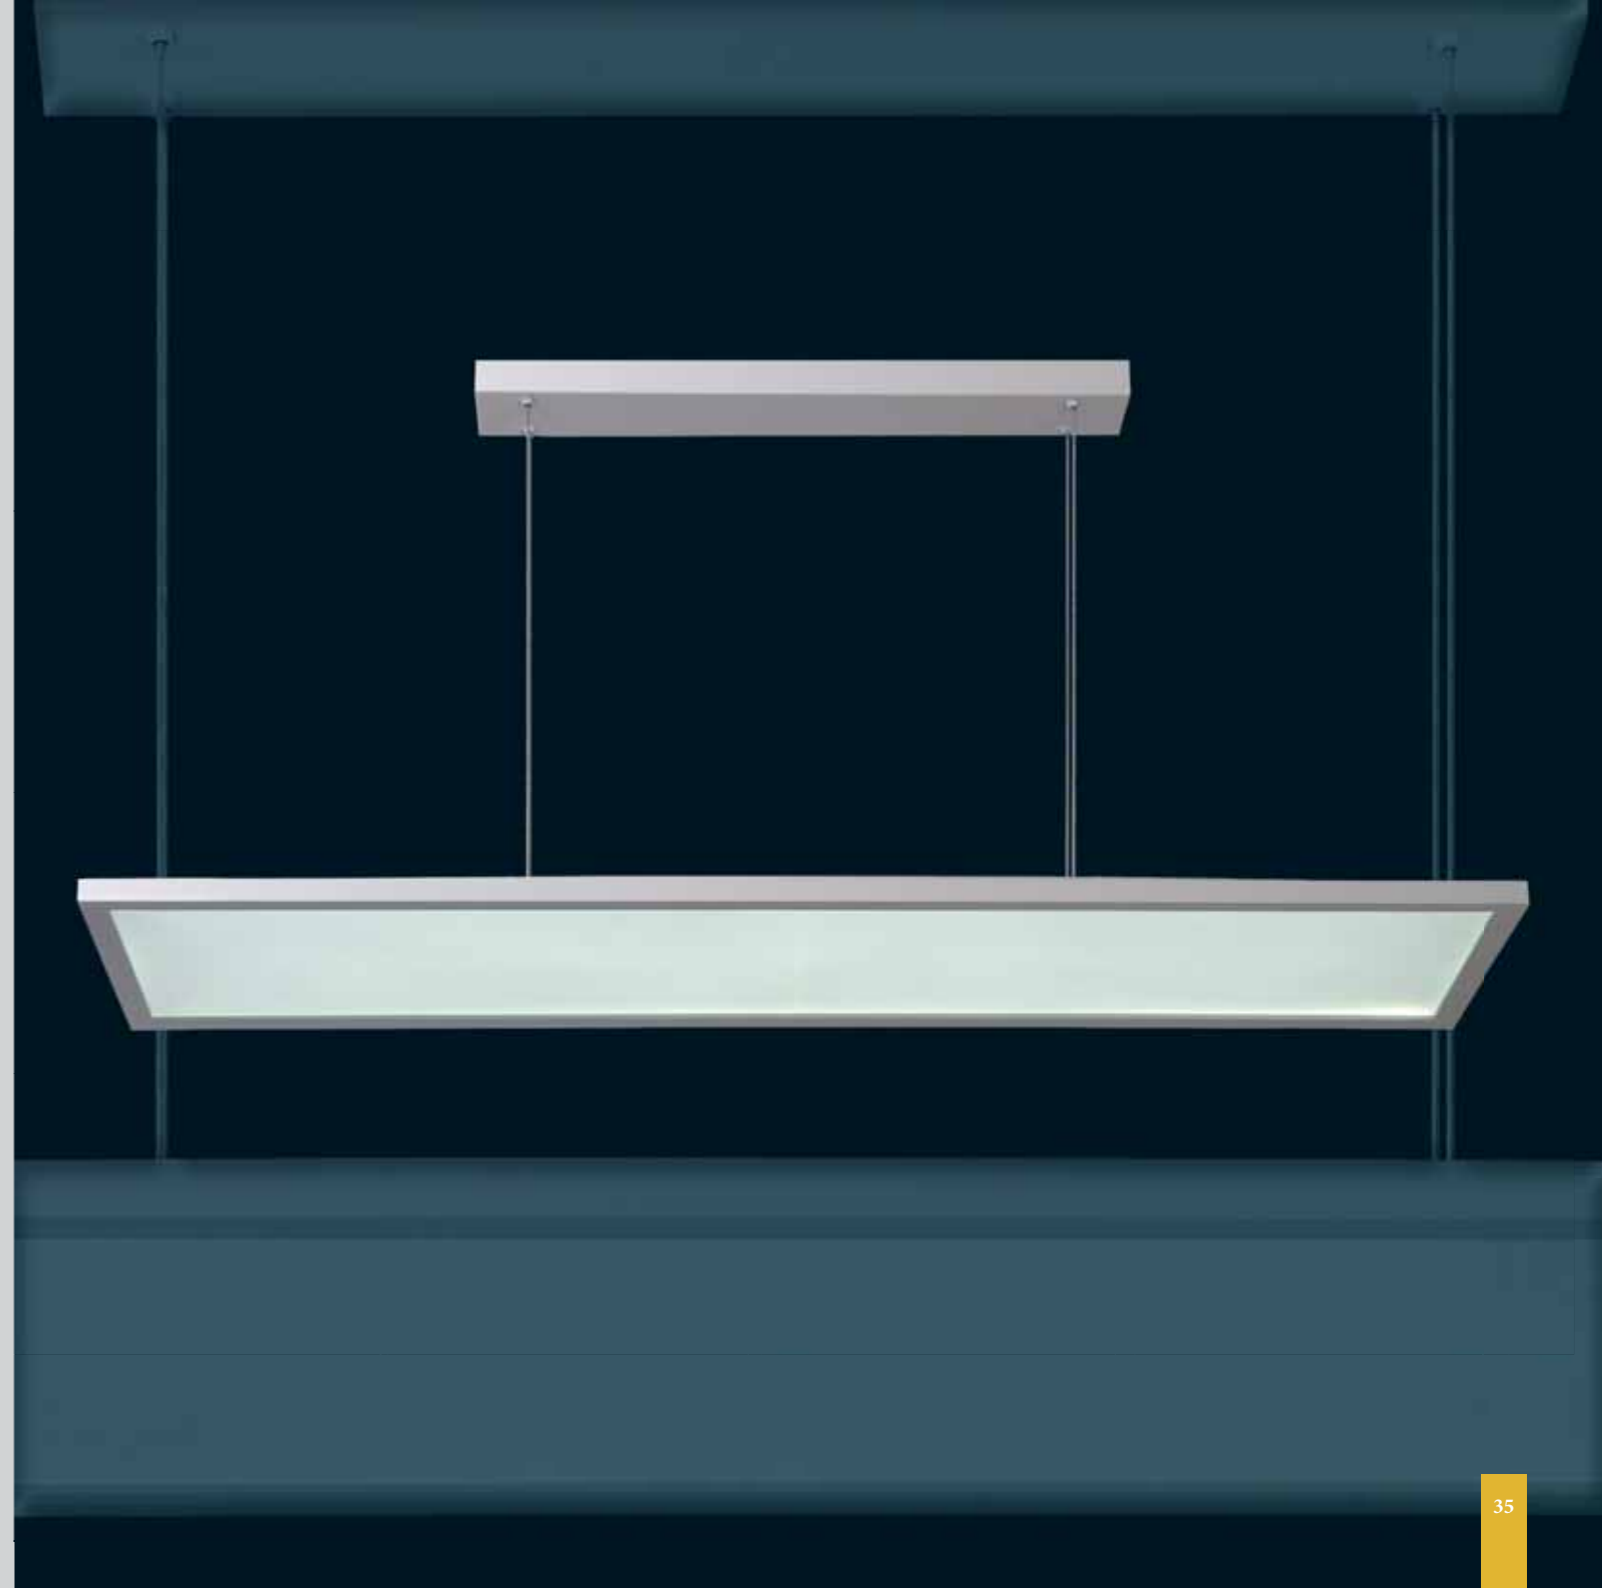

LED
LIGHT EMITTING DIODE

Pendant

12449/26/31

- 72x0,36W/EPISTAR LED/3000K/1152lm/incl.
- H: 130cm - W: 60cm - L: 60 cm
- White
- Metal

LED
LIGHT EMITTING DIODE

Pendant
12449/60/31

- 144x0,41W/EPISTAR LED/3000K/2304lm/incl.
- H: 130cm - W: 120cm - L: 30 cm
- White
- Metal

LED
LIGHT EMITTING DIODE

Wall light
10247/21/12

- QR111/50W/incl.
- H: 5cm - W: 20cm - L: 25 cm
- Alu

Pendant
10147/12/12

- QR111/50W/incl.
- H: 40cm - W: 24cm - L: 45 cm
- Alu

Pendant
10447/12/12

- QR111/50W/incl.
- H: 120cm - W: 20cm - L: 45 cm
- Alu