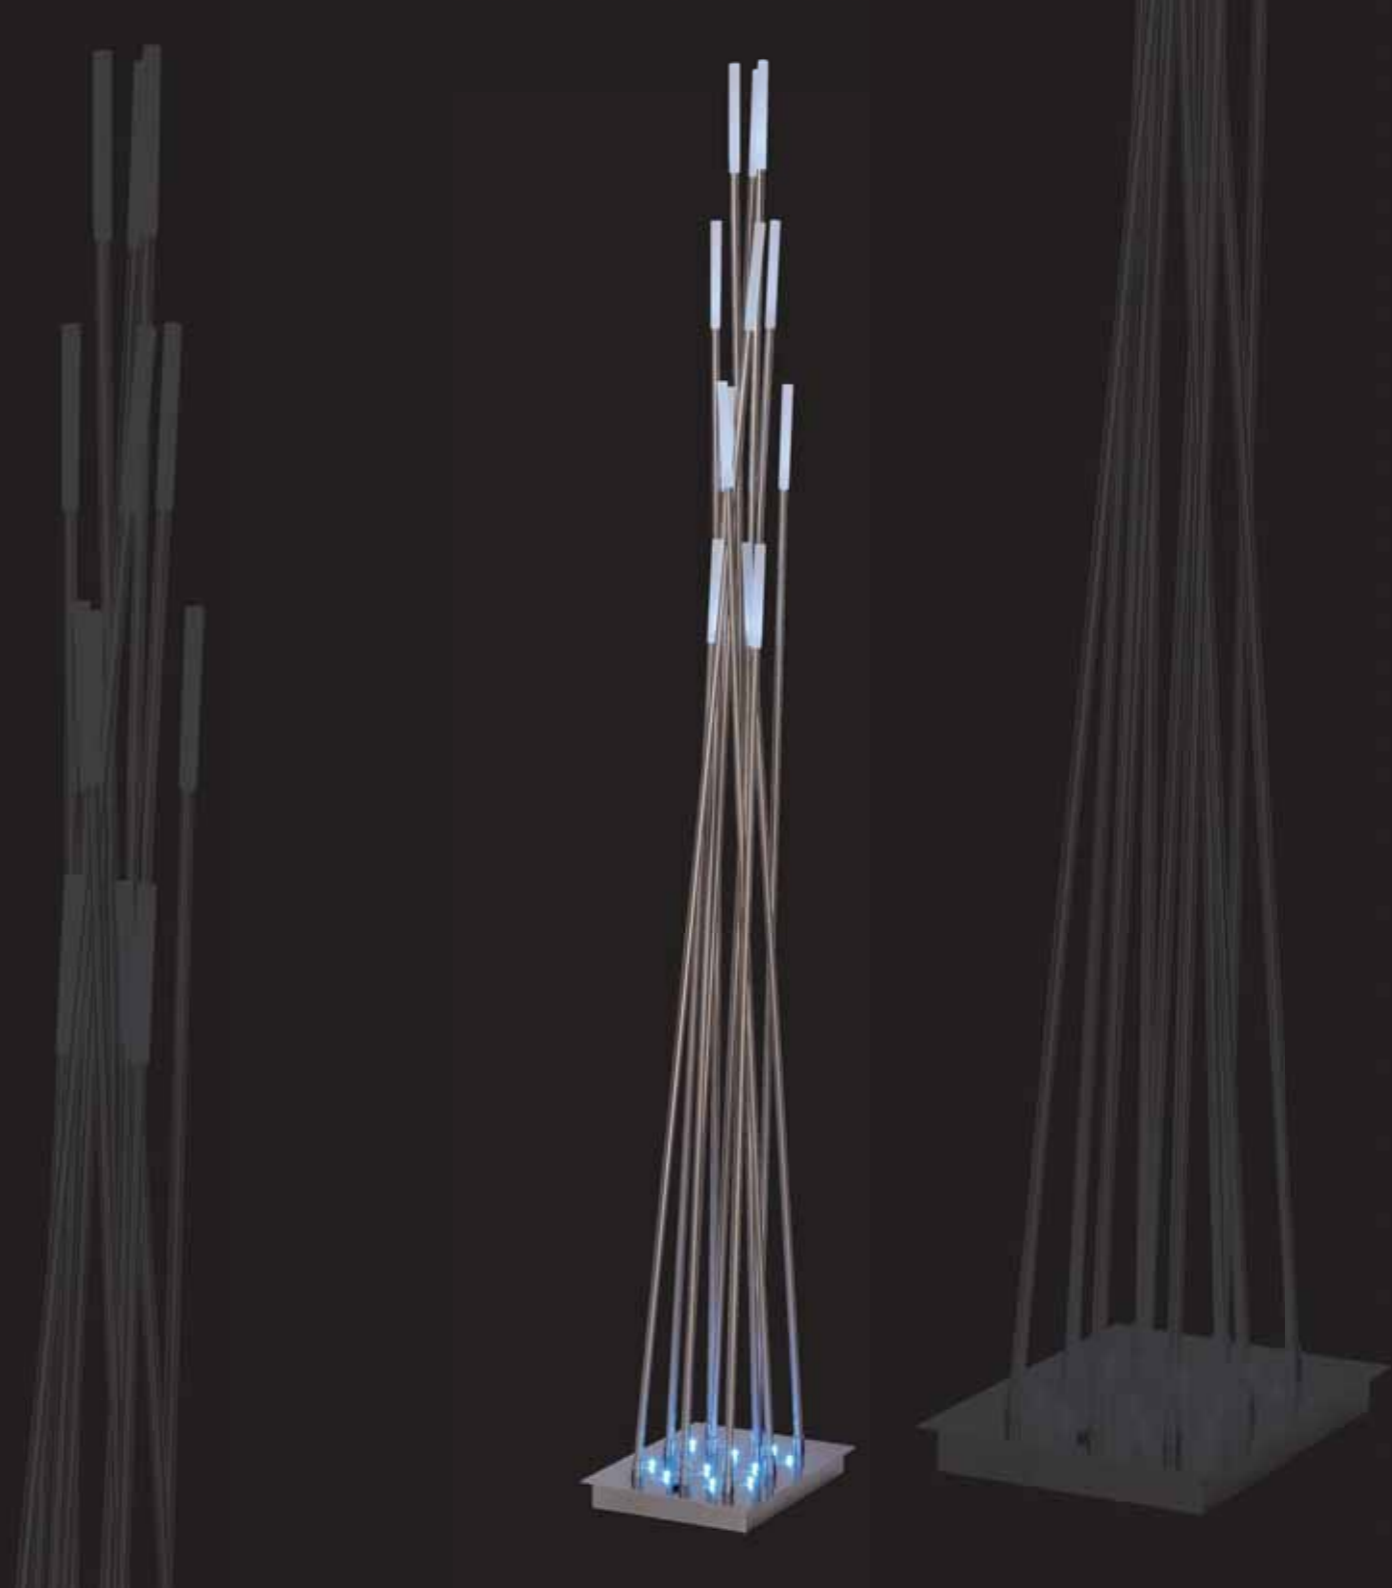

Desklamp

19661/07/30

- 1x 7W/CITIZEN LED/4100K/380-430lm/incl.
- H: 39,5cm - W: 12cm - L: 59,6cm
- Black
- Iron, aluminium

Floorlamp
12754/21/12

- 24x0,06W/LED/incl.
- H: 167cm - W: 22cm - L: 28cm
- Satin Chrome
- Metal