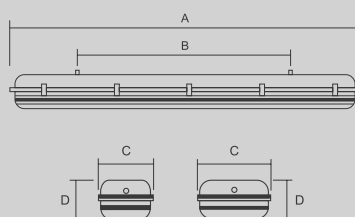

TYP 5

Popis

Těleso svítidla je vyrobeno z polyesteru plněného skelným vláknem. Difuzor je vyroben standardně z PMMA, na přání lze dodat difuzor z PC. Elektrické komponenty jsou osazeny na bíle lakovaném plechu.

Svítilno obsahuje závěsná oka, průchodku a ucpávku.

Description

Body made of polyester with fibreglass, PMMA optic diffuser, on request is possible to assemble with PC diffuser. Gear tray made from steel sheet with a thickness 0,6 mm treated with white powder coating RAL 9003.

Luminaire is packed with suspension eyelet and grommet.

Typ Type	Provedení Wattage	Svět. zdroj Light source	Rozměry Dimensions	[A/B/C/D] [A/B/C/D]
VM 5118	1×18 W	T8	670 460 111 108	
VM 5218	2×18 W	T8	670 460 181 108	
VM 5136	1×36 W	T8	1278 800 111 108	
VM 5236	2×36 W	T8	1278 800 181 108	
VM 5158	1×58 W	T8	1578 1100 111 108	
VM 5258	2×58 W	T8	1578 1100 181 108	
VM 5336	3×36 W	T8	1278 800 181 108	
VM 5114, 5124 X	1×14/24W	T5	670 460 111 108	
VM 5214, 5224 X	2×14/2×24W	T5	670 460 181 108	
VM 5128, 5154 X	1×28/54W	T5	1278 800 111 108	
VM 5228, 5254 X	2×28/54W	T5	1278 800 181 108	
VM 5135, 5149 X	1×35/49W	T5	1578 1100 111 108	
VM 5235, 5249 X	2×35/49W	T5	1578 1100 181 108	
VM 5180, 5280 X	1×80/2×80W	T5	1578 1100 111/181 108	