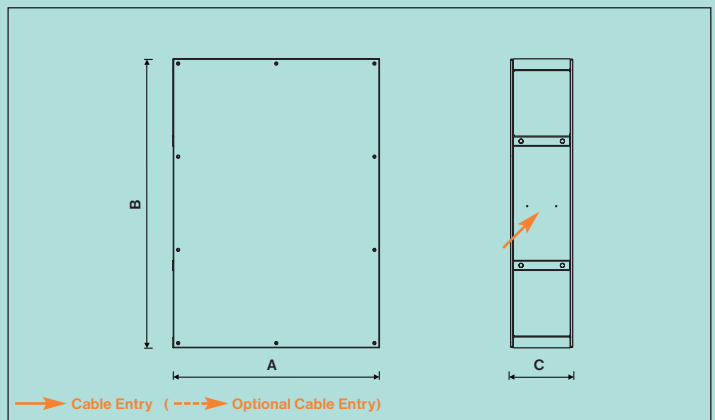

STANDARD ACCESSORIES

ŠTANDARDNÁ VÝBAVA

- 2pcs of sign labels (it is necessary to specify both colour and style in the order)
- 2ks samolepiaceho piktogramu podľa špecifikácie odberateľa pri objednávke

OPTIONS

PRÍPLATKY

- Arc wall mount flexible bracket
- Vertical wall mount bracket
- nastavitelná konzola pre montáž svietidla na oblúkovú stenu
- pevná konzola pre montáž svietidla na zvislú stenu

Arc wall mount flexible bracket / nastaviteľná konzola na oblúkovú stenu

W	Type / Typ	A x B x C (mm)	Power Supply	Light Source	Light Source Nominal Light Output (lm)	Order Code / Obj.kód	Weight
11	LEVELUX-500 11W	500 x 500 x 150 mm	230V / 50Hz	11W / G23	900 lm	62-B-01	10,0 kg
	LEVELUX-700 11W	700 x 500 x 150 mm	230V / 50Hz	11W / G23	900 lm	62-B-00	15,0 kg
-	Wall Bracket	-	-	-	-	62-B-00-02-00	1,0 kg
-	Flexible Wall Bracket	-	-	-	-	62-B-00-03-00	1,5 kg