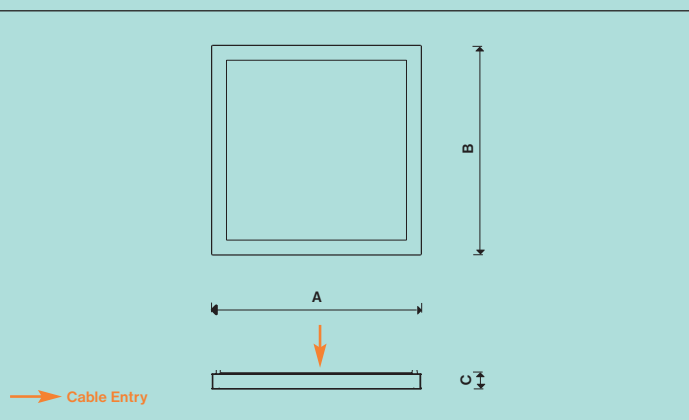

INFOWEGA							
W	Type / Typ	Shape / Tvar	A x B x C (mm)	Power Supply	Light Source / žiarivka	Order Code / obj.kód	Weight
2x18	INFOWEGA 2x18W	square / štvorec	360 x 360 x 50mm	230V / 50Hz	2x18W / 2G11	on request	2,0 kg
4x14	INFOWEGA 4x14W	square / štvorec	635 x 635 x 50mm	230V / 50Hz	4x14W / T5	on request	7,0 kg
6x28	INFOWEGA 6x28W	square / štvorec	1240 x 1240 x 50mm	230V / 50Hz	6x28W / T5	on request	25,0 kg
2x28	INFOWEGA 2x28W	rectangular / obdĺžnik	1240 x 300 x 50mm	230V / 50Hz	2x28W / T5	on request	10,5 kg
2x35	INFOWEGA 2x35W	rectangular / obdĺžnik	1540 x 300 x 50mm	230V / 50Hz	2x35W / T5	on request	12,5 kg
xxx	INFOWEGA-Customised	xxx	podľa vašej špecifik.	xxxV	xxxW / xxx	on request	3,0 kg