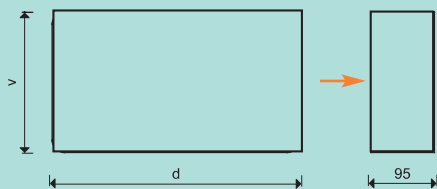

INFO

INFO

- Wall mounting single sided lighting fixture
- nástenné jednostranné informačné/reklamn  svetidlo

INFO

- Wall mounting single sided lighting fixture as an advertisement display
- nástenné jednostranné reklamn  svetidlo