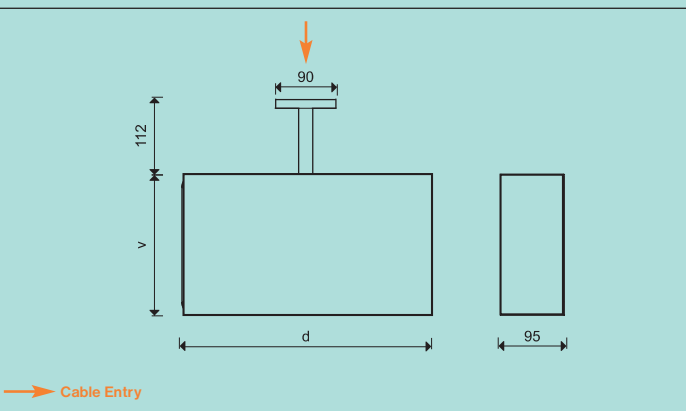

OPTIONS

OPCIE

- Customised size of the lighting fixture body
- veľkosť svietidla podľa špecifikácie odberateľa

TOP-INFO

- Bracket ceiling mounting double-sided lighting fixture
- stropné obojstranné svietidlo na konzole