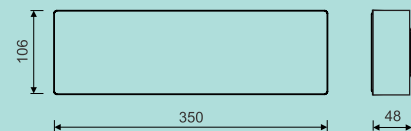

W	Type	Power Supply	Size L x W x H (mm)	Light Source	Ballast Type / typ predradníka	Order Code	Weight
11	MICROINFO 11W	230V / 50Hz	351 x 105 x 48	11W / G23	magnetic ballast KVG / tlmivka	81-B-00	1,0 kg
11	MICROINFO-EP 11W	230V / 50Hz	351 x 105 x 48	11W / 2G11	electronic EVG / elektronický predradník	81-B-08	0,8 kg