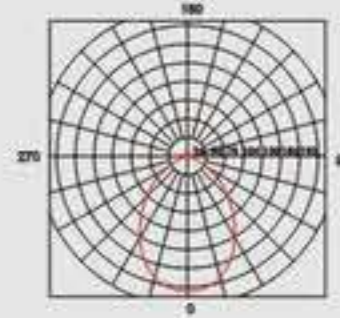

■ **MTD1452**

Light Source: E27 220V 2*60Wmax
Color: WH
Cutout(mm): $\varnothing 160$
Specification(mm): A=180 B=134 Hmax=108
Inner Case(mm): 200*115*300
Carton Size(mm): 715*420*320
Package(pcs): 12