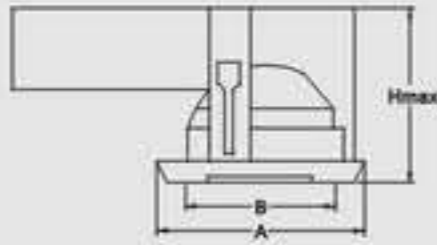

■ **MTD1452**

Light Source: E27 220V 2*60Wmax
Color: WH
Cutout(mm): $\varnothing 160$
Specification(mm): A=180 B=134 Hmax=108
Inner Case(mm): 200*115*300
Carton Size(mm): 715*420*320
Package(pcs): 12