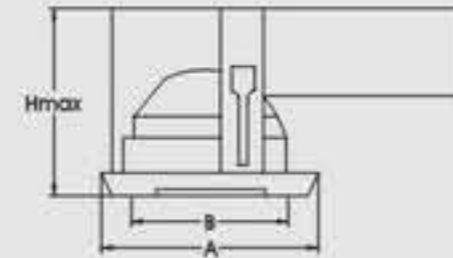

■ **MTD1452**

Light Source: E27 220V 2*60Wmax
Color: WH
Cutout(mm): $\varnothing 160$
Specification(mm): A=180 B=134 Hmax=108
Inner Case(mm): 200*115*300
Carton Size(mm): 715*420*320
Package(pcs): 12