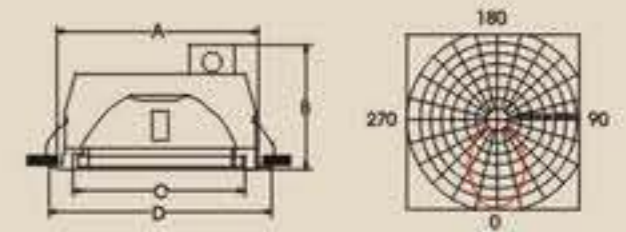

■ MJL31204/70
Light Source: Rx7S 70W
Cutout(mm): $\varnothing$ 150
Material: Zinc Alloy
Color: WH/BK
Specification(mm): A= $\varnothing$ 150 B=100 C= $\varnothing$ 116 D= $\varnothing$ 159
Inner case(mm): 170*170*115
Carton size(mm): 540*300*255
Package(pcs): 12