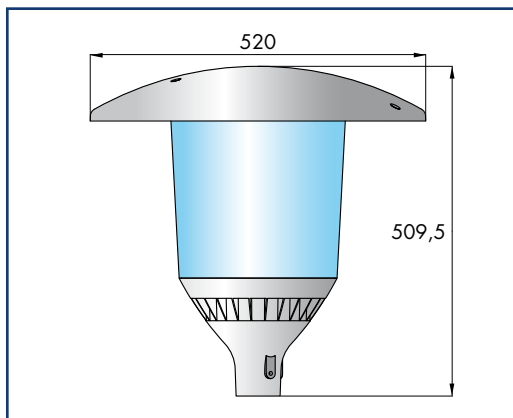

MODUS STREET

IP65