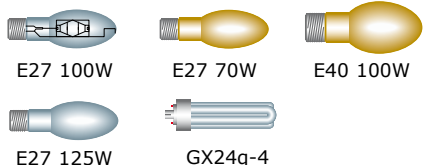

BEZ MŘÍŽKY WITHOUT LOUVRE

s výbojkou - with lamp

Provedení Code	WATT
AVEQ100/7201	100 ME
AVES70/7203	70 SE
AVES100/7204	100 SE
AVEM125/7206	125 QE
AVE42/7207	42 FSM
AVEM80/7205	

bez výbojky - without lamp

AVEE27/7209	SC	100 max E27