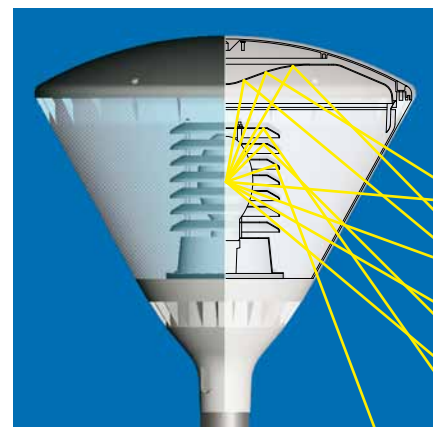

MODUS BOULEVARD

NEPŘÍMÝ REFLEKTOR INDIRECT REFLECTOR

s výbojkou - with lamp

Provedení Code	WATT Watt
BOUQ150/7229	150 MT

IP65

Tělo:

Černé či šedě práškově lakovaný hliníkový odlitek a plastová horní část

Optický systém:

Provedení: mřížka

nepřímý reflektor

Polykarbonátový čirý kryt

V horní části hliníkový odrazný reflektor

El. výstroj:

Rtuťová, sodíková či metalhogenidová výbojka nebo patice E27

*The conical shape derives from the curved line of the **aluminium body** and is characterized by the fins feature. UNI 5076 alloy aluminium die-cast **body** with cooling fins.*

*Transparent, anti-yellowing UV-rays stabilized, V2 self-extinguishing, shatterproof polycarbonate **diffuser**. Anti-yellowing UV-rays stabilized, V2 self-extinguishing, shatterproof, reinforced nylon **lid**.*

99,85 oxidated aluminium reflector.

Ready for:

Mercury, sodium, MH

S MŘÍŽKOU WITH LOUVRE

s výbojkou with lamp

Provedení Code	WATT Watt
BOUQ100/7221	100 ME
BOUS70/7223	70 SE
BOUS100/7224	100 SE
BOUM125/7226	125 QE

12 Černá
Black

21 Šedá
Grey

MT 150W sloup/pole 4mt

KOMFORT Svítidlo je dodáváno již sestavené, včetně výbojky. Díky jednoduchému systému sestavení je možná pohodlná výměna výbojky.

COMFORTABLE The fitting is supplied completely assembled, it can be easily installed and maintained as the wide conical shape allows easy movements inside.