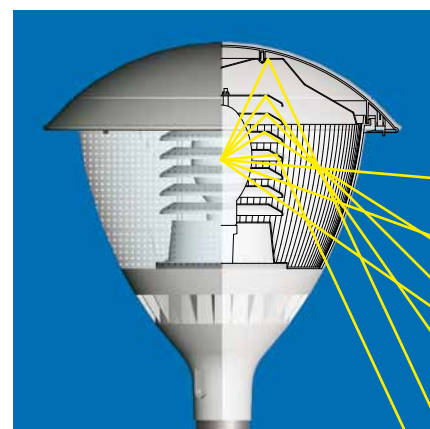

MODUS AVENUE

IP65

BEZ MŘÍŽKY WITHOUT LOUVRE

s výbojkou - with lamp

Provedení Code	WATT
AVEQ100/7201	100 ME
AVES70/7203	70 SE
AVES100/7204	100 SE
AVEM125/7206	125 QE
AVE42/7207	42 FSM
AVEM80/7205	

bez výbojky - without lamp

AVEE27/7209	SC	100 max E27

Tělo:

Šedě (standartní provedení) či černě práškově lakovaný hliníkový odlitek a šedá vrchní část (technopropylen)

Optická část:

Provedení: bez mřížky (standart) s mřížkou

Polykarbonátový opalový/čirý kryt V horní části hliníkový odrazný reflektor

El. výstroj:

Rtuťová, sodíková či metalhogenidová výbojka nebo patice E27

Svítlidla jsou včetně výbojky (mimo provedení E27).

The smooth and rounded shape is emphasized by the curved lines of the diffuser.

UNI 5076 alloy aluminium die-cast body with cooling fins.

Anti-yellowing UV-rays stabilized, V2 self-extinguishing, shatterproof polycarbonate diffuser, scored and glazed inside to reduce glare (scored and transparent in the version with louvre), smooth outside. Hinged lid in anti-yellowing UV-rays stabilized, V2 self-extinguishing, shatterproof, reinforced nylon.

99,85 oxidated aluminium reflector.

RYCHLOST Svítidlo je dodáváno již sestavené a včetně výbojky.

QUICK The fitting is supplied completely assembled, quick installation and maintenance are possible also because of the hinged lid.

S MŘÍŽKOU WITH LOUVRE

s výbojkou - with lamp

Provedení Code	WATT
AVEQ100/7211	100 ME
AVES70/7213	70 SE
AVES100/7214	100 SE
AVEM125/7216	125 QE
AVE42/7217	42
AVEM80/7215	80

bez výbojky - without lamp

AVEE27/7219	100 max E27

12 Černá
Black

21 Šedá
Grey