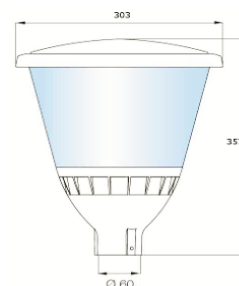

UV-stabile polycarbonate **diffuser**

Ready for:

Mercury, sodium

OPÁLOVÝ KRYT OPAL COVER

s výbojkou with lamp

Provedení Code	WATT Watt
PATS70/7256	70 SE
PATM80/7257	80 QE

bez výbojky without lamp

PATE27/7259	E27, max. 70W
-------------	---------------