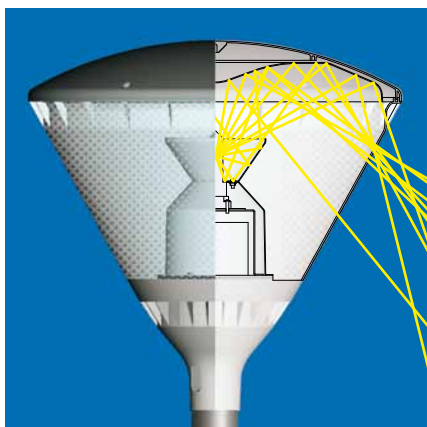

MT 150W sloup/pole 4mt