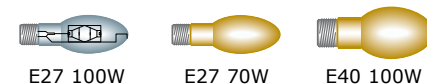

S MŘÍŽKOU WITH LOUVRE

s výbojkou - with lamp

Provedení Code	WATT Watt
AVEQ100/7231	100 ME
AVES70/7233	70 SE
AVES100/7234	100 SE
AVEM1257236	125 QE