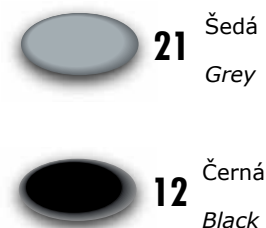

Environment friendly.
The louvre and/or the reflector control the light distribution avoiding light pollution

Barvy k dispozici:
Production colours:

Typ barvy se zadává do konce obj. kódu, např.
AVES70/7213-12
=
Modus Avenue 70W sodík, čirý kryt s mřížkou, **černé provedení**

Colour type is specified in order code, example:
AVES70P7213-12
=
Modus Avenue 70W sodium, clear diffuser with louvre, **black version**

MODUS STREET

IP65    

NEPŘÍMÝ REFLEKTOR INDIRECT LIGHT

s výbojkou - with lamp