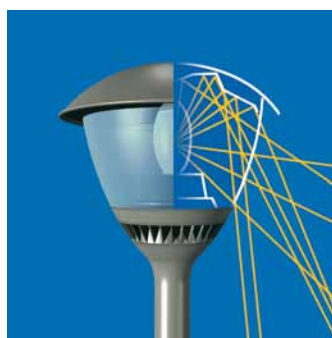

VÝHODY - BENEFITS

IP65.
Díky vysokému krytí je prodloužen servisní interval.

IP65.
The high degree of protection to minimize needs for maintenance.

Anti-vandal.
Díky kvalitním materiálům je svítidlo odolné vůči vnějším vlivům.

Vandal resistant.
The high quality of materials used (UV stabilized polycarbonate lid and diffuser and die-cast aluminium base) make AVENUE vandal resistant.

Respektující přírodu.
Svítilidla jsou konstruována tak, aby světelný tok vyzařoval do dolního poloprostoru.