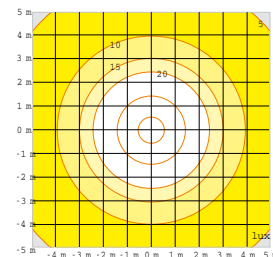

ME 100W sloup/pole 4mt

MODUS AVENUE

IP65

BEZ MŘÍŽKY WITHOUT LOUVRE

s výbojkou - with lamp

Provedení Code	WATT
AVEQ100/7201	100 ME
AVES70/7203	70 SE
AVES100/7204	100 SE
AVEM125/7206	125 QE
AVE42/7207	42 FSM
AVEM80/7205	