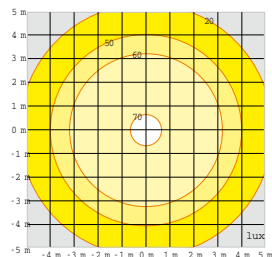

12 Černá
Black

21 Šedá
Grey