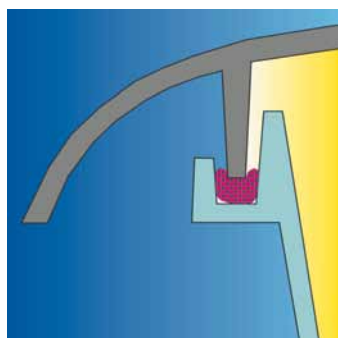

VÝHODY - BENEFITS

IP65.
Díky vysokému krytí je prodloužen servisní interval.

IP65.
The high degree of protection to minimize needs for maintenance.