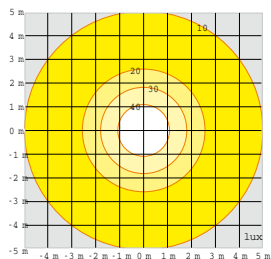

BEZ MŘÍŽKY WITHOUT LOUVRE

s výbojkou - with lamp

Provedení Code	WATT
AVEQ100/7201	100 ME
AVES70/7203	70 SE
AVES100/7204	100 SE
AVEM125/7206	125 QE
AVE42/7207	42 FSM
AVEM80/7205	

bez výbojky - without lamp

AVEE27/7209	SC	100 max E27