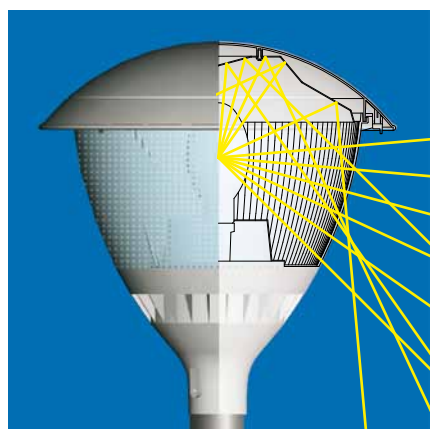

ME 100W sloup/pole 4mt