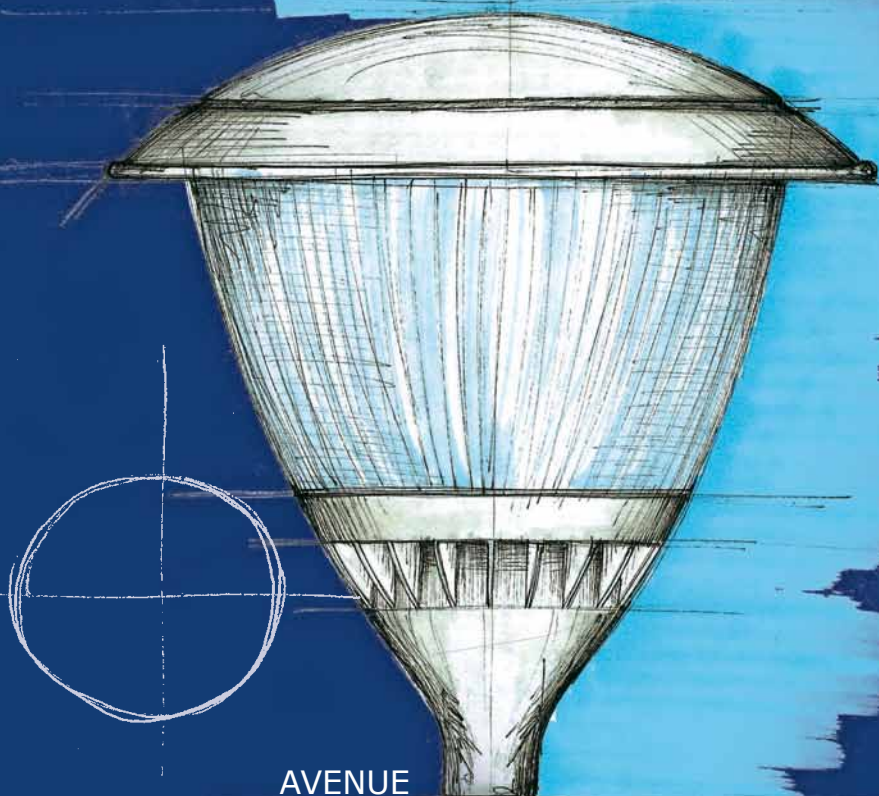

AVENUE

Avenue, Patio, Street, Boulevard: rozdílné tvary

Několik různých druhů designových provedení pro nasazení do všech možných typů aplikací. Nyní již nenajdete prostory kam by se naše venkovní osvětlení nehodilo.