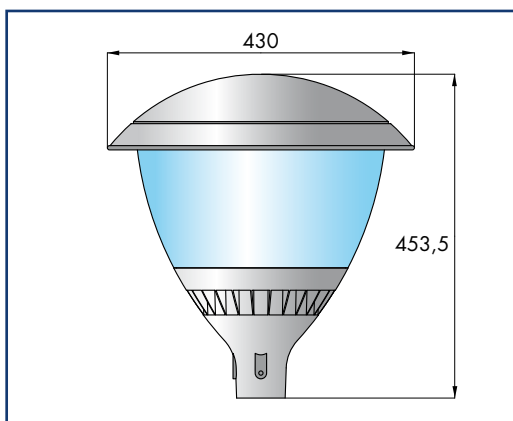

MODUS AVENUE

IP65