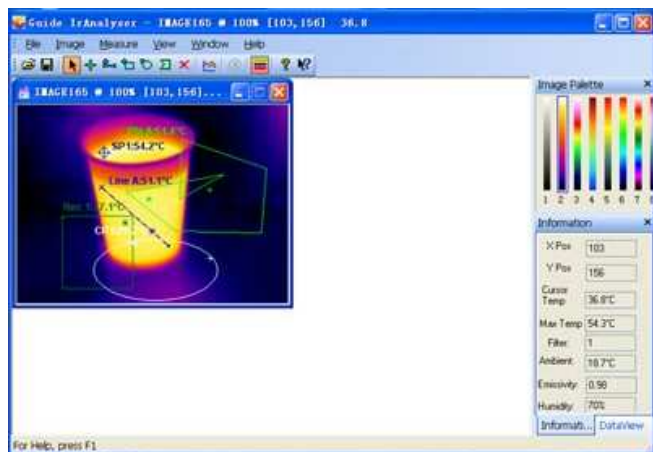

TECHNICKÉ PARAMETRE:

Typ detektora	160 x 120 bodov, 35um, nechladený FPA
Rozsah merania	-20°C až +250°C
Presnosť	2°C alebo 2%
Rozsah spektra	8 – 14 um
Uhol záberu	25° x 19°
Teplotná citlivosť	≤ 120mk pri 30°C
Frekvencia obrazu	50Hz PAL / 60Hz NTSC, neprekladané
Zväčšenie	x2, x4 interpolácie
Fotoaparát	640 x 480 bodov, CMOS, 2²⁴ farieb
Externý displej	2,2" TFT a 1,2" LCD
Zobrazenie farieb	256 úrovní, 8 paliet
Video výstup	PAL/NTSC, kompozitný video
Emisivita	0,01 až 0,99
Pamäť	8 Gb
Napájanie	Li-ion batéria, 2 hod činnosti
Teplota okolia	-20°C až +60°C
Krytie	IP 54
Rozhranie	USB 1.1
Rozmery	120 x 60 x 30mm
Hmotnosť	265 g (s batériou)

ŠTANDARDNÉ PRÍSLUŠENSTVO:

- kamera MobIR M4
- dve LI-Ion batérie
- nabíjač
- USB kábel
- slúchadlá
- USB driver
- software Guide IrAnalyser
- Návod na obsluhu
- utierka na optiku
- taška na prenášanie
- kufrík