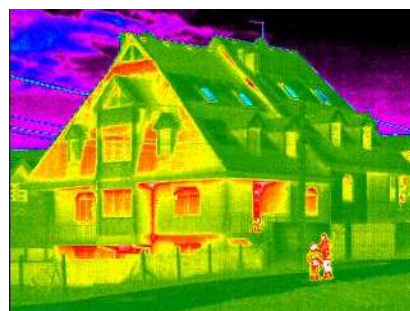

IR Termokamera MobIR® M4

Nový medzník v termografii – MobIR M4. Čo ponúka? Ovládanie len špičkou prsta, presné meranie teploty, široké možnosti spracovania obrazu, pripojenie cez USB. Jej využitie je limitované len Vašou predstavivosťou. Zrátajte si všetko, čo od infrakamery očakávate, a zistíte, že ste ušetrili viac, než sa dá vyčíslieť, a to s kamerou MobIR®M4 na Vašej dlani.

CHARAKTERISTIKA:

- **Ultra-kompaktná, ľahká & plne integrovaná** - vyzerá ako mobilný telefón, hmotnosť len 265g aj s batériou, dva LCD displeje, mikrofón, laserový zameriavač
- **Jednoduchá na obsluhu i na prenášanie** - možno ju nosiť vo vrecku ako mobilný telefón, ovláda sa jedným prstom
- **Presné bezkontaktné meranie** - tepelná citlivosť 0.12°C, zachytí aj extrémne malé rozdiely v teplote, 16 bitové obrázky bez šumu. Laserový lúč umožní presné zameranie. Jeden kurzor neustále ukazuje najhorúcejšie mesto obrazu, druhý sleduje teploty stredu snímky. Možnosť voľby jednej z ôsmich farebných paliet
- **Zvukový alarm** - upozorní na prekročenie nastavenej hodnoty
- **Analýza snímku** - už priamo v kamere môžete analyzovať výsledky merania (body, plochy, rezy, zväčšenie)
- **Veľmi veľká kapacita na ukladanie obrázkov** - pamäť 8GB, dovolí uložiť až 600 obrázkov
- **Súčasný ukladanie infrasnímku aj normálnej fotografie** - zabudovaný „klasický“ digitálny fotoaparát zvýši efektívnosť spracovania, viditeľná snímka je uložená
 - automaticky s každou infra snímkou
- **Hlasový komentár** - až 30 sekúnd zvukového záznamu možno nahráť cez zabudovaný mikrofón ku každej snímke
- **Pripojenie cez USB** - všetky uložené údaje možno jednoducho stiahnuť do PC
- **Kvalitný software na spracovanie obrázkov** - ponúka široké možnosti merania teploty, spracovania obrazu a vyhotovenia správy o meraní.
- **Nízka spotreba energie** - batériu možno nabíjať v nabíjačke alebo priamo cez USB
- **Prijateľná cena & vysoká spoľahlivosť**