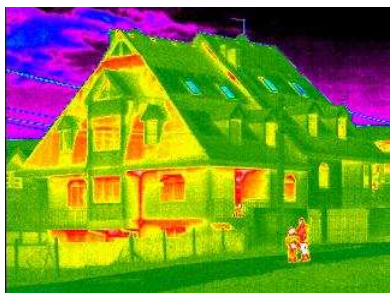

Charakteristická unikátnou miniatúrnou konštrukciou, mimoriadne ostrým obrazom, jednoduchým ovládaním. Infrakamera **MobIR M2** je vynikajúcim pomocníkom tak začiatočníkov ako i profesionálov. Poskytne viac, než očakávate. Za mimoriadne priaznivú cenu.

CHARAKTERISTIKA:

- **Ultra-kompaktná, ľahká & plne integrovaná** - vyzerá ako mobilný telefón, hmotnosť len 265g aj s batériou, dva LCD displeje, mikrofón, laserový zameriavač
- **Jednoduchá na obsluhu i na prenášanie** - možno ju nosiť vo vrecku ako mobilný telefón, ovláda sa jedným prstom
- **Presné bezkontaktné meranie** - tepelná citlivosť 0.12°C, zachytí aj extrémne malé rozdiely v teplote, 16 bitové obrázky bez šumu. Laserový lúč umožní presné zameranie. Jeden kurzor neustále ukazuje najhorúcejšie mesto obrazu, druhý sleduje teploty stredu snímky. Možnosť voľby jednej z piatich farebných palet
- **Alarm** - zvukový i optický alarm Vás upozorní na prekročenie nastavenej hodnoty
- **Veľká kapacita na ukladanie obrázkov** - dovolí uložiť až 100 obrázkov
- **Hlasový komentár** - až 30 sekúnd zvukového záznamu možno nahráť cez zabudovaný mikrofón ku každej snímke
- **Pripojenie cez USB** - všetky uložené údaje možno jednoducho stiahnuť do PC. Cez USB možno aj nabíjať batériu prístroja.
- **Kvalitný software na spracovanie obrázkov** - ponúka široké možnosti merania teploty, spracovania obrazu a vyhotovenia správy o meraní.
- **Výborná cena**