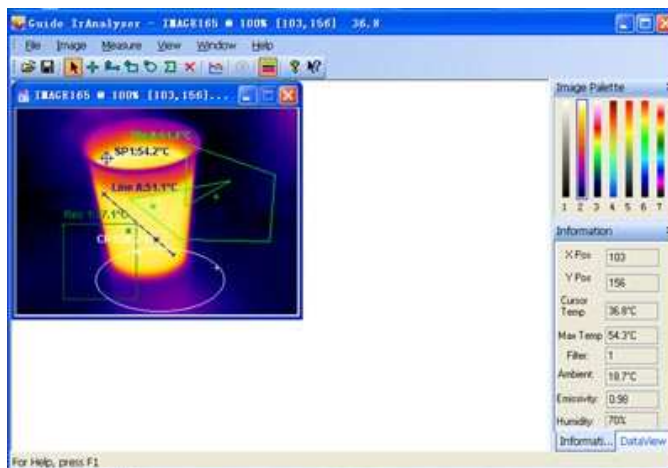

CHARAKTERISTIKA:

- **Ultra-kompaktná, ľahká & plne integrovaná** - vyzerá ako mobilný telefón, hmotnosť len 265g aj s batériou, dva LCD displeje, mikrofón, laserový zameriavač
- **Jednoduchá na obsluhu i na prenášanie** - možno ju nosiť vo vrecku ako mobilný telefón, ovláda sa jedným prstom
- **Presné bezkontaktné meranie** - tepelná citlivosť 0.12°C, zachytí aj extrémne malé rozdiely v teplote, 16 bitové obrázky bez šumu. Laserový lúč umožní presné zameranie. Jeden kurzor neustále ukazuje najhorúcejšie mesto obrazu, druhý sleduje teploty stredu snímky. Možnosť voľby jednej z piatich farebných palet
- **Alarm** - zvukový i optický alarm Vás upozorní na prekročenie nastavenej hodnoty
- **Veľká kapacita na ukladanie obrázkov** - dovolí uložiť až 100 obrázkov
- **Hlasový komentár** - až 30 sekúnd zvukového záznamu možno nahráť cez zabudovaný mikrofón ku každej snímke
- **Pripojenie cez USB** - všetky uložené údaje možno jednoducho stiahnuť do PC. Cez USB možno aj nabíjať batériu prístroja.
- **Kvalitný software na spracovanie obrázkov** - ponúka široké možnosti merania teploty, spracovania obrazu a vyhotovenia správy o meraní.
- **Výborná cena**

TECHNICKÉ PARAMETRE:

Typ detektora	120 x 120 bodov, nechladený FPA
Rozsah merania	-20°C až +250°C
Presnosť	2°C alebo 2%
Rozsah spektra	8 – 14 um
Uhol záberu	13,5° x 13,5°
Teplotná citlivosť	≤ 120mk pri 30°C
Frekvencia obrazu	50Hz PAL / 60Hz NTSC, neprekladané
Zoom	x2
Displeje	2,2" TFT (zobrazenie IR snímok) 1,2" LCD (stav prístroja)
Zobrazenie farieb	256 úrovní, 5 paliet
Video výstup	PAL/NTSC, kompozitný video
Emisivita	nastaviteľná 0,01 až 1,00
Pamäť	100 obrázkov
Formát obrázku	IRI
Napájanie	Li-ion batéria, 2 hod činnosti
Teplota okolia	-20°C až +60°C
Krytie	IP 54
Otrasy	25G, IEC 68-2-29
Vibrácie	5G, IEC 68-2-6
Rozhranie	USB 1.1
Rozmery	120 x 60 x 30mm
Hmotnosť	265 g (s batériou)